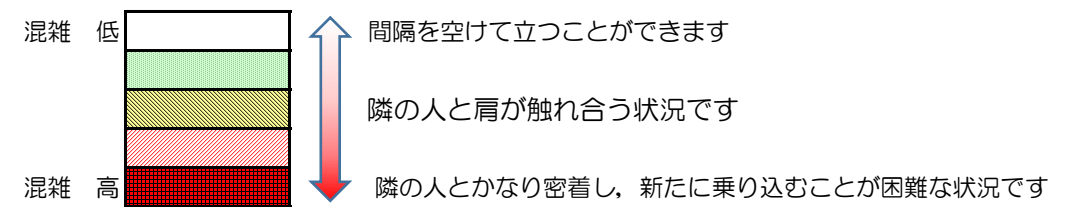

七隈線（橋本方面）の混雑状況

■ **令和3年4月5日(月)**のご利用状況をもとに作成しています。

混雑状況の目安

(橋本方面)	天神南 ↳ 渡辺通	渡辺通 ↳ 薬院	薬院 ↳ 薬院大通	薬院大通 ↳ 桜坂	桜坂 ↳ 六本松	六本松 ↳ 別府	別府 ↳ 茶山	茶山 ↳ 金山	金山 ↳ 七隈	七隈 ↳ 福大前	福大前 ↳ 梅林	梅林 ↳ 野芥	野芥 ↳ 賀茂	賀茂 ↳ 次郎丸	次郎丸 ↳ 橋本
16:00 - 16:15															
16:15 - 16:30															
16:30 - 16:45															
16:45 - 17:00															
17:00 - 17:15															
17:15 - 17:30															
17:30 - 17:45															
17:45 - 18:00															
18:00 - 18:15			低	低	低	低									
18:15 - 18:30			低	低	低	低									
18:30 - 18:45		低	低	中	低	低									
18:45 - 19:00			低	低											

※上記の混雑状況は、目安です。
 ※同じ時間帯でも列車毎の混雑状況には偏りがあります。

七隈線（天神南方面）の混雑状況

■ **令和3年4月5日(月)**のご利用状況をもとに作成しています。

混雑状況の目安

(天神南方面)	橋本 ↵ 次郎丸	次郎丸 ↵ 賀茂	賀茂 ↵ 野芥	野芥 ↵ 梅林	梅林 ↵ 福大前	福大前 ↵ 七隈	七隈 ↵ 金山	金山 ↵ 茶山	茶山 ↵ 別府	別府 ↵ 六本松	六本松 ↵ 桜坂	桜坂 ↵ 薬院大通	薬院大通 ↵ 薬院	薬院 ↵ 渡辺通	渡辺通 ↵ 天神南
16:00 - 16:15															
16:15 - 16:30															
16:30 - 16:45															
16:45 - 17:00															
17:00 - 17:15															
17:15 - 17:30															
17:30 - 17:45															
17:45 - 18:00															
18:00 - 18:15															
18:15 - 18:30															
18:30 - 18:45															
18:45 - 19:00															