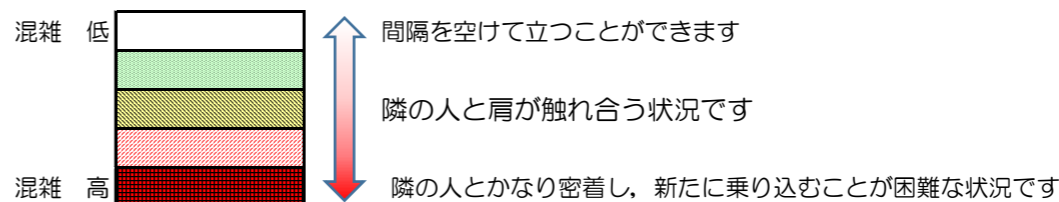

箱崎線（中洲川端方面）の混雑状況

混雑状況の目安

■ **令和3年4月2日(金)**のご利用状況をもとに作成しています。

(中洲川端方面)	貝塚 ↵ 箱崎九大前	箱崎九大前 ↵ 箱崎宮前	箱崎宮前 ↵ 馬出九大病院前	馬出九大病院前 ↵ 千代県庁口	千代県庁口 ↵ 呉服町	呉服町 ↵ 中洲川端
16:00 - 16:15						
16:15 - 16:30						
16:30 - 16:45						
16:45 - 17:00						
17:00 - 17:15						
17:15 - 17:30						
17:30 - 17:45						
17:45 - 18:00						
18:00 - 18:15						
18:15 - 18:30						
18:30 - 18:45						
18:45 - 19:00						

※上記の混雑状況は、目安です。
 ※同じ時間帯でも列車毎の混雑状況には偏りがあります。

箱崎線（貝塚方面）の混雑状況

■ **令和3年4月2日(金)**のご利用状況をもとに作成しています。

混雑状況の目安

(貝塚方面)	中洲川端 ↳ 呉服町	呉服町 ↳ 千代県庁口	千代県庁口 ↳ 馬出九大病院前	馬出九大病院前 ↳ 箱崎宮前	箱崎宮前 ↳ 箱崎九大前	箱崎九大前 ↳ 貝塚
16:00 - 16:15						
16:15 - 16:30						
16:30 - 16:45						
16:45 - 17:00						
17:00 - 17:15						
17:15 - 17:30						
17:30 - 17:45						
17:45 - 18:00						
18:00 - 18:15						
18:15 - 18:30						
18:30 - 18:45						
18:45 - 19:00						