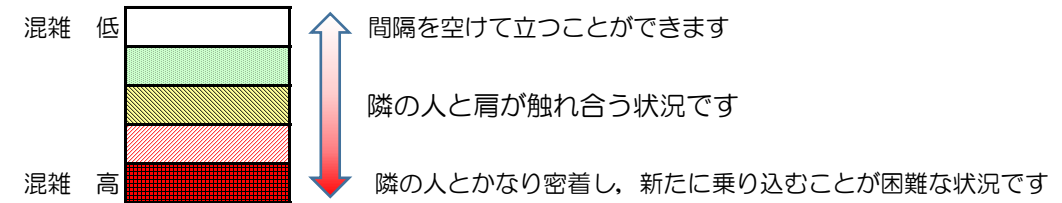

# 七隈線（橋本方面）の混雑状況

■ **令和3年4月2日(金)**のご利用状況をもとに作成しています。

混雑状況の目安

(橋本方面)	天神南 ↘ 渡辺通	渡辺通 ↘ 薬院	薬院 ↘ 薬院大通	薬院大通 ↘ 桜坂	桜坂 ↘ 六本松	六本松 ↘ 別府	別府 ↘ 茶山	茶山 ↘ 金山	金山 ↘ 七隈	七隈 ↘ 福大前	福大前 ↘ 梅林	梅林 ↘ 野芥	野芥 ↘ 賀茂	賀茂 ↘ 次郎丸	次郎丸 ↘ 橋本
7:00 - 7:15															
7:15 - 7:30															
7:30 - 7:45															
7:45 - 8:00															
8:00 - 8:15															
8:15 - 8:30															
8:30 - 8:45															
8:45 - 9:00															
9:00 - 9:15															
9:15 - 9:30															
9:30 - 9:45															
9:45 - 10:00															

※上記の混雑状況は、目安です。  
 ※同じ時間帯でも列車毎の混雑状況には偏りがあります。