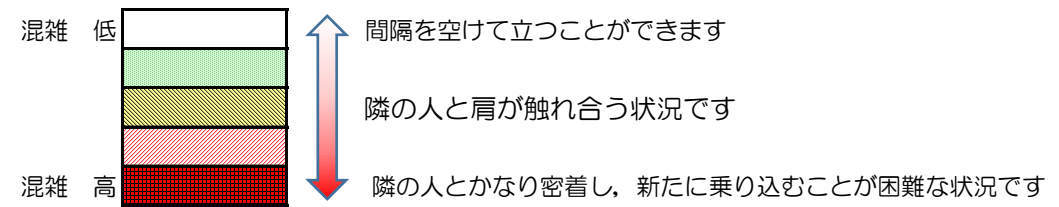

七隈線（天神南方面）の混雑状況

■ **令和3年4月2日(金)**のご利用状況をもとに作成しています。

混雑状況の目安

(天神南方面)	橋本 ↵ 次郎丸	次郎丸 ↵ 賀茂	賀茂 ↵ 野芥	野芥 ↵ 梅林	梅林 ↵ 福大前	福大前 ↵ 七隈	七隈 ↵ 金山	金山 ↵ 茶山	茶山 ↵ 別府	別府 ↵ 六本松	六本松 ↵ 桜坂	桜坂 ↵ 薬院大通	薬院大通 ↵ 薬院	薬院 ↵ 渡辺通	渡辺通 ↵ 天神南
7:00 - 7:15															
7:15 - 7:30												低	低		
7:30 - 7:45									低	中	中	中	中	低	
7:45 - 8:00									低	低	低	低	低		
8:00 - 8:15								低	低	中	中	中	中	低	
8:15 - 8:30							低	低	中	中	中	中	中	低	
8:30 - 8:45															
8:45 - 9:00															
9:00 - 9:15															
9:15 - 9:30															
9:30 - 9:45															
9:45 - 10:00															

※上記の混雑状況は、目安です。
※同じ時間帯でも列車毎の混雑状況には偏りがあります。