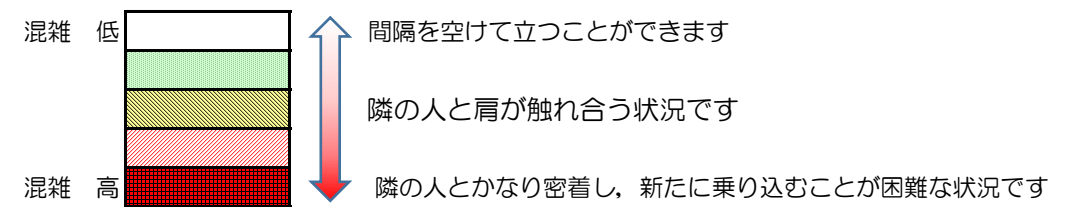

七隈線（天神南方面）の混雑状況

■ **令和3年4月2日(金)**のご利用状況をもとに作成しています。

混雑状況の目安

(天神南方面)	橋本 ↵ 次郎丸	次郎丸 ↵ 賀茂	賀茂 ↵ 野芥	野芥 ↵ 梅林	梅林 ↵ 福大前	福大前 ↵ 七隈	七隈 ↵ 金山	金山 ↵ 茶山	茶山 ↵ 別府	別府 ↵ 六本松	六本松 ↵ 桜坂	桜坂 ↵ 薬院大通	薬院大通 ↵ 薬院	薬院 ↵ 渡辺通	渡辺通 ↵ 天神南
16:00 - 16:15															
16:15 - 16:30															
16:30 - 16:45															
16:45 - 17:00															
17:00 - 17:15															
17:15 - 17:30															
17:30 - 17:45															
17:45 - 18:00															
18:00 - 18:15															
18:15 - 18:30															
18:30 - 18:45															
18:45 - 19:00															

※上記の混雑状況は、目安です。
※同じ時間帯でも列車毎の混雑状況には偏りがあります。