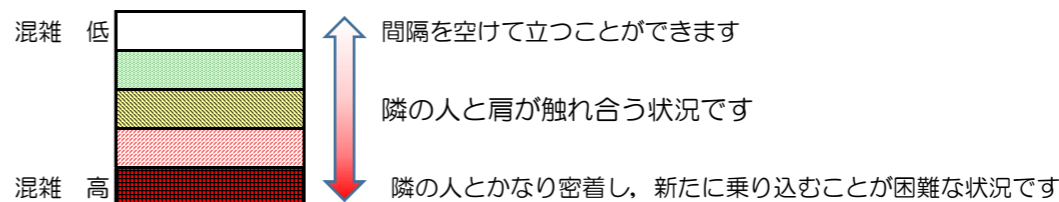

# 箱崎線（中洲川端方面）の混雑状況

混雑状況の目安

■ **令和3年4月1日(木)**のご利用状況をもとに作成しています。

(中洲川端方面)	貝塚 ↵ 箱崎九大前	箱崎九大前 ↵ 箱崎宮前	箱崎宮前 ↵ 馬出九大病院前	馬出九大病院前 ↵ 千代県庁口	千代県庁口 ↵ 呉服町	呉服町 ↵ 中洲川端
7:00 - 7:15						
7:15 - 7:30						
7:30 - 7:45						
7:45 - 8:00						
8:00 - 8:15						
8:15 - 8:30						
8:30 - 8:45						
8:45 - 9:00						
9:00 - 9:15						
9:15 - 9:30						
9:30 - 9:45						
9:45 - 10:00						

※上記の混雑状況は、目安です。  
 ※同じ時間帯でも列車毎の混雑状況には偏りがあります。