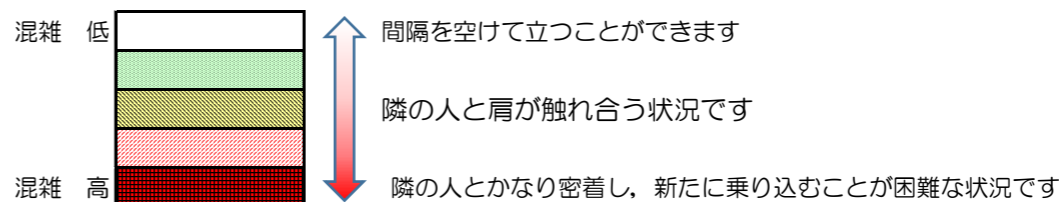

箱崎線（貝塚方面）の混雑状況

■ **令和3年4月1日(木)**のご利用状況をもとに作成しています。

混雑状況の目安

(貝塚方面)	中洲川端 ↳ 呉服町	呉服町 ↳ 千代県庁口	千代県庁口 ↳ 馬出九大病院前	馬出九大病院前 ↳ 箱崎宮前	箱崎宮前 ↳ 箱崎九大前	箱崎九大前 ↳ 貝塚
7:00 - 7:15						
7:15 - 7:30						
7:30 - 7:45						
7:45 - 8:00						
8:00 - 8:15						
8:15 - 8:30						
8:30 - 8:45						
8:45 - 9:00						
9:00 - 9:15						
9:15 - 9:30						
9:30 - 9:45						
9:45 - 10:00						

※上記の混雑状況は、目安です。
※同じ時間帯でも列車毎の混雑状況には偏りがあります。