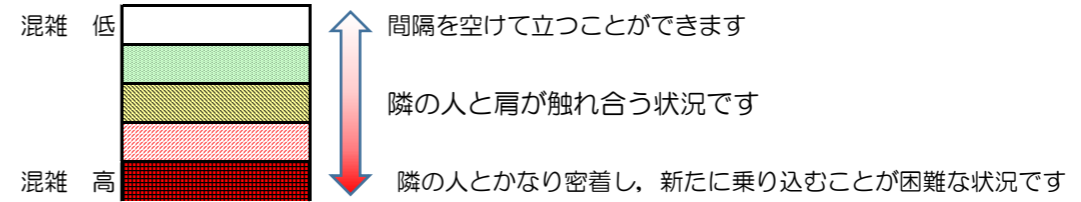

箱崎線（中洲川端方面）の混雑状況

混雑状況の目安

■ **令和3年4月1日(木)**のご利用状況をもとに作成しています。

(中洲川端方面)	貝塚 ↵ 箱崎九大前	箱崎九大前 ↵ 箱崎宮前	箱崎宮前 ↵ 馬出九大病院前	馬出九大病院前 ↵ 千代県庁口	千代県庁口 ↵ 呉服町	呉服町 ↵ 中洲川端
16:00 - 16:15						
16:15 - 16:30						
16:30 - 16:45						
16:45 - 17:00						
17:00 - 17:15						
17:15 - 17:30						
17:30 - 17:45						
17:45 - 18:00						
18:00 - 18:15						
18:15 - 18:30						
18:30 - 18:45						
18:45 - 19:00						

※上記の混雑状況は、目安です。
 ※同じ時間帯でも列車毎の混雑状況には偏りがあります。

箱崎線（貝塚方面）の混雑状況

■ **令和3年4月1日(木)**のご利用状況をもとに作成しています。

混雑状況の目安

(貝塚方面)	中洲川端 ↳ 呉服町	呉服町 ↳ 千代県庁口	千代県庁口 ↳ 馬出九大病院前	馬出九大病院前 ↳ 箱崎宮前	箱崎宮前 ↳ 箱崎九大前	箱崎九大前 ↳ 貝塚
16:00 - 16:15						
16:15 - 16:30						
16:30 - 16:45						
16:45 - 17:00						
17:00 - 17:15						
17:15 - 17:30						
17:30 - 17:45						
17:45 - 18:00						
18:00 - 18:15						
18:15 - 18:30						
18:30 - 18:45						
18:45 - 19:00						