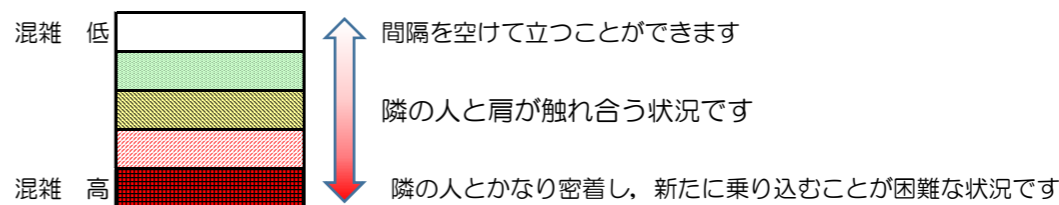

箱崎線（中洲川端方面）の混雑状況

混雑状況の目安

■ **令和3年4月1日(木)**のご利用状況をもとに作成しています。

(中洲川端方面)	貝塚 ↵ 箱崎九大前	箱崎九大前 ↵ 箱崎宮前	箱崎宮前 ↵ 馬出九大病院前	馬出九大病院前 ↵ 千代県庁口	千代県庁口 ↵ 呉服町	呉服町 ↵ 中洲川端
16:00 - 16:15						
16:15 - 16:30						
16:30 - 16:45						
16:45 - 17:00						
17:00 - 17:15						
17:15 - 17:30						
17:30 - 17:45						
17:45 - 18:00						
18:00 - 18:15						
18:15 - 18:30						
18:30 - 18:45						
18:45 - 19:00						

※上記の混雑状況は、目安です。
 ※同じ時間帯でも列車毎の混雑状況には偏りがあります。

箱崎線（貝塚方面）の混雑状況

■ **令和3年4月1日(木)**のご利用状況をもとに作成しています。

混雑状況の目安

(貝塚方面)	中洲川端 ↳ 呉服町	呉服町 ↳ 千代県庁口	千代県庁口 ↳ 馬出九大病院前	馬出九大病院前 ↳ 箱崎宮前	箱崎宮前 ↳ 箱崎九大前	箱崎九大前 ↳ 貝塚
16:00 - 16:15						
16:15 - 16:30						
16:30 - 16:45						
16:45 - 17:00						
17:00 - 17:15						
17:15 - 17:30						
17:30 - 17:45						
17:45 - 18:00						
18:00 - 18:15						
18:15 - 18:30						
18:30 - 18:45						
18:45 - 19:00						