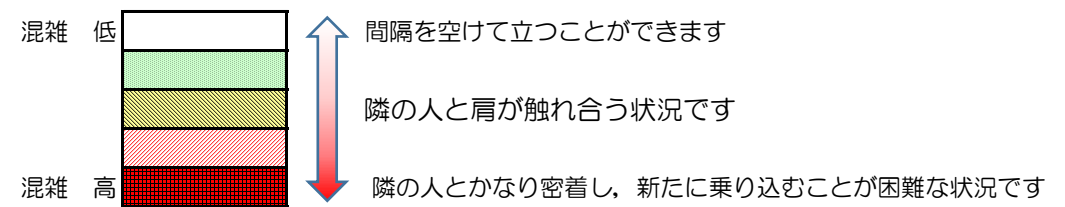

七隈線（天神南方面）の混雑状況

■ **令和3年4月1日(木)**のご利用状況をもとに作成しています。

混雑状況の目安

(天神南方面)	橋本 ↵ 次郎丸	次郎丸 ↵ 賀茂	賀茂 ↵ 野芥	野芥 ↵ 梅林	梅林 ↵ 福大前	福大前 ↵ 七隈	七隈 ↵ 金山	金山 ↵ 茶山	茶山 ↵ 別府	別府 ↵ 六本松	六本松 ↵ 桜坂	桜坂 ↵ 薬院大通	薬院大通 ↵ 薬院	薬院 ↵ 渡辺通	渡辺通 ↵ 天神南
16:00 - 16:15															
16:15 - 16:30															
16:30 - 16:45															
16:45 - 17:00															
17:00 - 17:15															
17:15 - 17:30															
17:30 - 17:45															
17:45 - 18:00															
18:00 - 18:15															
18:15 - 18:30															
18:30 - 18:45															
18:45 - 19:00															

※上記の混雑状況は、目安です。
※同じ時間帯でも列車毎の混雑状況には偏りがあります。