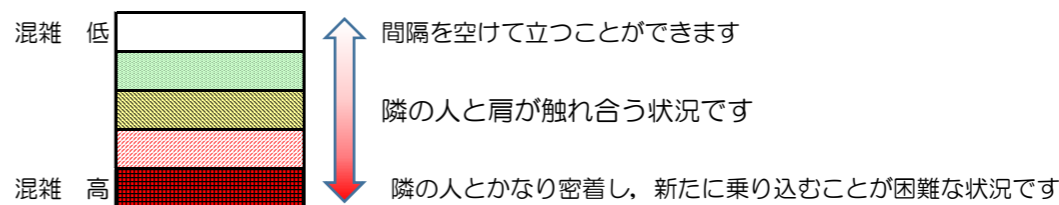

箱崎線（貝塚方面）の混雑状況

混雑状況の目安

■令和3年3月31日(水)のご利用状況をもとに作成しています。

(貝塚方面)	中洲川端 ↳ 呉服町	呉服町 ↳ 千代県庁口	千代県庁口 ↳ 馬出九大病院前	馬出九大病院前 ↳ 箱崎宮前	箱崎宮前 ↳ 箱崎九大前	箱崎九大前 ↳ 貝塚
16:00 - 16:15						
16:15 - 16:30						
16:30 - 16:45						
16:45 - 17:00						
17:00 - 17:15						
17:15 - 17:30						
17:30 - 17:45						
17:45 - 18:00						
18:00 - 18:15						
18:15 - 18:30						
18:30 - 18:45						
18:45 - 19:00						

※上記の混雑状況は、目安です。
※同じ時間帯でも列車毎の混雑状況には偏りがあります。