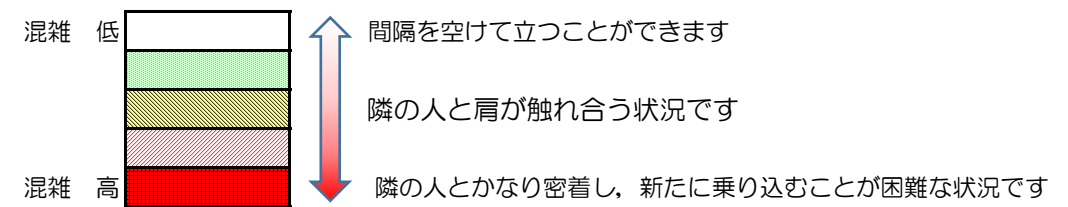

# 七隈線（橋本方面）の混雑状況

■ **令和3年3月31日(水)**のご利用状況をもとに作成しています。

混雑状況の目安

(橋本方面)	天神南 ↳ 渡辺通	渡辺通 ↳ 薬院	薬院 ↳ 薬院大通	薬院大通 ↳ 桜坂	桜坂 ↳ 六本松	六本松 ↳ 別府	別府 ↳ 茶山	茶山 ↳ 金山	金山 ↳ 七隈	七隈 ↳ 福大前	福大前 ↳ 梅林	梅林 ↳ 野芥	野芥 ↳ 賀茂	賀茂 ↳ 次郎丸	次郎丸 ↳ 橋本
16:00 - 16:15															
16:15 - 16:30															
16:30 - 16:45															
16:45 - 17:00															
17:00 - 17:15															
17:15 - 17:30															
17:30 - 17:45															
17:45 - 18:00															
18:00 - 18:15															
18:15 - 18:30															
18:30 - 18:45															
18:45 - 19:00															

※上記の混雑状況は、目安です。  
※同じ時間帯でも列車毎の混雑状況には偏りがあります。