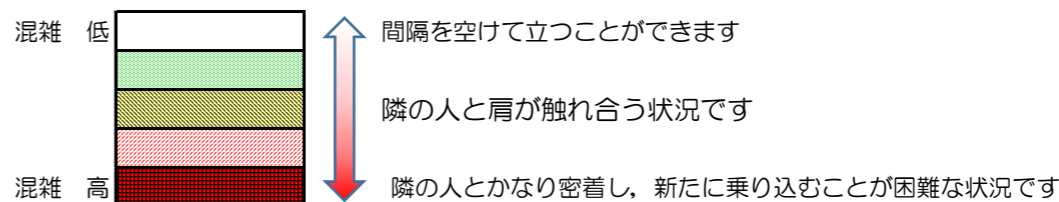

箱崎線（貝塚方面）の混雑状況

混雑状況の目安

■ **令和3年3月30日(火)**のご利用状況をもとに作成しています。

(貝塚方面)	中洲川端 ↳ 呉服町	呉服町 ↳ 千代県庁口	千代県庁口 ↳ 馬出九大病院前	馬出九大病院前 ↳ 箱崎宮前	箱崎宮前 ↳ 箱崎九大前	箱崎九大前 ↳ 貝塚
16:00 - 16:15						
16:15 - 16:30						
16:30 - 16:45						
16:45 - 17:00						
17:00 - 17:15						
17:15 - 17:30						
17:30 - 17:45						
17:45 - 18:00						
18:00 - 18:15						
18:15 - 18:30						
18:30 - 18:45						
18:45 - 19:00						

※上記の混雑状況は、目安です。
※同じ時間帯でも列車毎の混雑状況には偏りがあります。