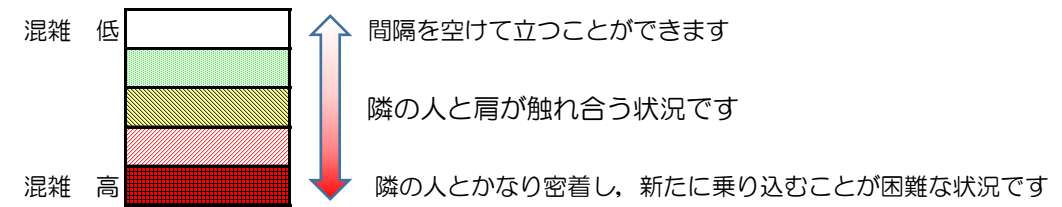

七隈線（橋本方面）の混雑状況

■ **令和3年3月30日(火)**のご利用状況をもとに作成しています。

混雑状況の目安

(橋本方面)	天神南 ↵ 渡辺通	渡辺通 ↵ 薬院	薬院 ↵ 薬院大通	薬院大通 ↵ 桜坂	桜坂 ↵ 六本松	六本松 ↵ 別府	別府 ↵ 茶山	茶山 ↵ 金山	金山 ↵ 七隈	七隈 ↵ 福大前	福大前 ↵ 梅林	梅林 ↵ 野芥	野芥 ↵ 賀茂	賀茂 ↵ 次郎丸	次郎丸 ↵ 橋本
7:00 - 7:15															
7:15 - 7:30															
7:30 - 7:45															
7:45 - 8:00															
8:00 - 8:15															
8:15 - 8:30															
8:30 - 8:45															
8:45 - 9:00															
9:00 - 9:15															
9:15 - 9:30															
9:30 - 9:45															
9:45 - 10:00															

※上記の混雑状況は、目安です。

※同じ時間帯でも列車毎の混雑状況には偏りがあります。

七隈線（天神南方面）の混雑状況

■ **令和3年3月30日(火)**のご利用状況をもとに作成しています。

混雑状況の目安

(天神南方面)	橋本 ↵ 次郎丸	次郎丸 ↵ 賀茂	賀茂 ↵ 野芥	野芥 ↵ 梅林	梅林 ↵ 福大前	福大前 ↵ 七隈	七隈 ↵ 金山	金山 ↵ 茶山	茶山 ↵ 別府	別府 ↵ 六本松	六本松 ↵ 桜坂	桜坂 ↵ 薬院大通	薬院大通 ↵ 薬院	薬院 ↵ 渡辺通	渡辺通 ↵ 天神南
7:00 - 7:15															
7:15 - 7:30															
7:30 - 7:45										Low	Low	Medium	Medium	Low	
7:45 - 8:00											Low	Low	Low		
8:00 - 8:15										Low	Medium	Medium	Medium	Low	
8:15 - 8:30										Low	Medium	Medium	Medium	Low	
8:30 - 8:45												Low	Low		
8:45 - 9:00															
9:00 - 9:15															
9:15 - 9:30															
9:30 - 9:45															
9:45 - 10:00															