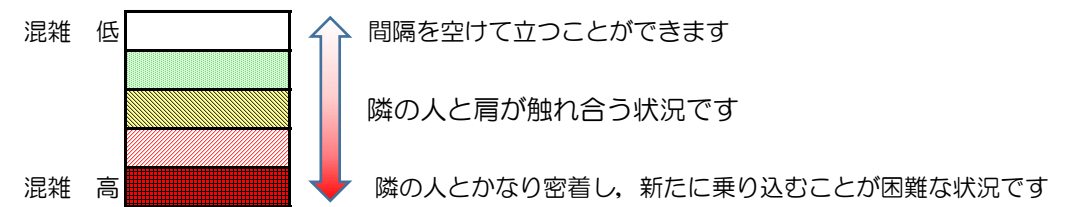

七隈線（橋本方面）の混雑状況

■ **令和3年3月30日(火)**のご利用状況をもとに作成しています。

混雑状況の目安

(橋本方面)	天神南 ↵ 渡辺通	渡辺通 ↵ 薬院	薬院 ↵ 薬院大通	薬院大通 ↵ 桜坂	桜坂 ↵ 六本松	六本松 ↵ 別府	別府 ↵ 茶山	茶山 ↵ 金山	金山 ↵ 七隈	七隈 ↵ 福大前	福大前 ↵ 梅林	梅林 ↵ 野芥	野芥 ↵ 賀茂	賀茂 ↵ 次郎丸	次郎丸 ↵ 橋本
7:00 - 7:15															
7:15 - 7:30															
7:30 - 7:45															
7:45 - 8:00															
8:00 - 8:15															
8:15 - 8:30															
8:30 - 8:45															
8:45 - 9:00															
9:00 - 9:15															
9:15 - 9:30															
9:30 - 9:45															
9:45 - 10:00															

※上記の混雑状況は、目安です。

※同じ時間帯でも列車毎の混雑状況には偏りがあります。

七隈線（天神南方面）の混雑状況

■ **令和3年3月30日(火)**のご利用状況をもとに作成しています。

混雑状況の目安

(天神南方面)	橋本 ↵ 次郎丸	次郎丸 ↵ 賀茂	賀茂 ↵ 野芥	野芥 ↵ 梅林	梅林 ↵ 福大前	福大前 ↵ 七隈	七隈 ↵ 金山	金山 ↵ 茶山	茶山 ↵ 別府	別府 ↵ 六本松	六本松 ↵ 桜坂	桜坂 ↵ 薬院大通	薬院大通 ↵ 薬院	薬院 ↵ 渡辺通	渡辺通 ↵ 天神南
7:00 - 7:15															
7:15 - 7:30															
7:30 - 7:45										Low	Low	Medium	Medium	Low	
7:45 - 8:00											Low	Low	Low		
8:00 - 8:15										Low	Medium	Medium	Medium	Low	
8:15 - 8:30										Low	Medium	Medium	Medium	Low	
8:30 - 8:45												Low	Low		
8:45 - 9:00															
9:00 - 9:15															
9:15 - 9:30															
9:30 - 9:45															
9:45 - 10:00															