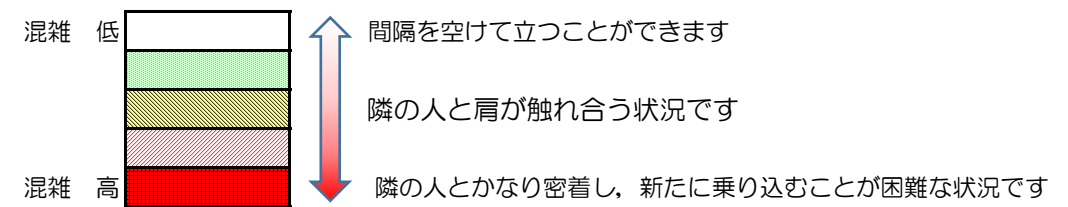

七隈線（橋本方面）の混雑状況

■ **令和3年3月30日(火)**のご利用状況をもとに作成しています。

混雑状況の目安

(橋本方面)	天神南 ↳ 渡辺通	渡辺通 ↳ 薬院	薬院 ↳ 薬院大通	薬院大通 ↳ 桜坂	桜坂 ↳ 六本松	六本松 ↳ 別府	別府 ↳ 茶山	茶山 ↳ 金山	金山 ↳ 七隈	七隈 ↳ 福大前	福大前 ↳ 梅林	梅林 ↳ 野芥	野芥 ↳ 賀茂	賀茂 ↳ 次郎丸	次郎丸 ↳ 橋本
16:00 - 16:15															
16:15 - 16:30															
16:30 - 16:45															
16:45 - 17:00															
17:00 - 17:15															
17:15 - 17:30															
17:30 - 17:45															
17:45 - 18:00															
18:00 - 18:15															
18:15 - 18:30															
18:30 - 18:45															
18:45 - 19:00															

※上記の混雑状況は、目安です。
※同じ時間帯でも列車毎の混雑状況には偏りがあります。

七隈線（天神南方面）の混雑状況

■ **令和3年3月30日(火)**のご利用状況をもとに作成しています。

混雑状況の目安

(天神南方面)	橋本 ↵ 次郎丸	次郎丸 ↵ 賀茂	賀茂 ↵ 野芥	野芥 ↵ 梅林	梅林 ↵ 福大前	福大前 ↵ 七隈	七隈 ↵ 金山	金山 ↵ 茶山	茶山 ↵ 別府	別府 ↵ 六本松	六本松 ↵ 桜坂	桜坂 ↵ 薬院大通	薬院大通 ↵ 薬院	薬院 ↵ 渡辺通	渡辺通 ↵ 天神南
16:00 - 16:15															
16:15 - 16:30															
16:30 - 16:45															
16:45 - 17:00															
17:00 - 17:15															
17:15 - 17:30															
17:30 - 17:45															
17:45 - 18:00															
18:00 - 18:15															
18:15 - 18:30															
18:30 - 18:45															
18:45 - 19:00															