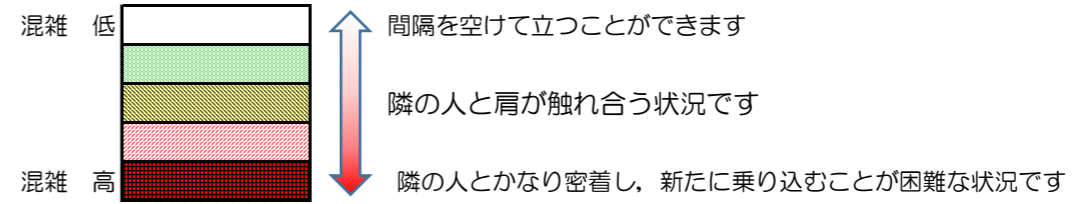

箱崎線（中洲川端方面）の混雑状況

混雑状況の目安

■ **令和3年3月29日(月)**のご利用状況をもとに作成しています。

(中洲川端方面)	貝塚 ↵ 箱崎九大前	箱崎九大前 ↵ 箱崎宮前	箱崎宮前 ↵ 馬出九大病院前	馬出九大病院前 ↵ 千代県庁口	千代県庁口 ↵ 呉服町	呉服町 ↵ 中洲川端
7:00 - 7:15						
7:15 - 7:30						
7:30 - 7:45						
7:45 - 8:00						
8:00 - 8:15						
8:15 - 8:30						
8:30 - 8:45						
8:45 - 9:00						
9:00 - 9:15						
9:15 - 9:30						
9:30 - 9:45						
9:45 - 10:00						

※上記の混雑状況は、目安です。
 ※同じ時間帯でも列車毎の混雑状況には偏りがあります。

箱崎線（貝塚方面）の混雑状況

混雑状況の目安

■令和3年3月29日(月)のご利用状況をもとに作成しています。

(貝塚方面)	中洲川端 ↳ 呉服町	呉服町 ↳ 千代県庁口	千代県庁口 ↳ 馬出九大病院前	馬出九大病院前 ↳ 箱崎宮前	箱崎宮前 ↳ 箱崎九大前	箱崎九大前 ↳ 貝塚
7:00 - 7:15						
7:15 - 7:30						
7:30 - 7:45						
7:45 - 8:00						
8:00 - 8:15						
8:15 - 8:30						
8:30 - 8:45						
8:45 - 9:00						
9:00 - 9:15						
9:15 - 9:30						
9:30 - 9:45						
9:45 - 10:00						