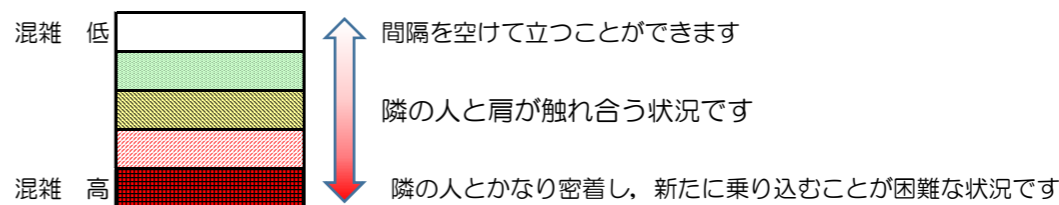

箱崎線（中洲川端方面）の混雑状況

混雑状況の目安

■ **令和3年3月29日(月)**のご利用状況をもとに作成しています。

(中洲川端方面)	貝塚 ↵ 箱崎九大前	箱崎九大前 ↵ 箱崎宮前	箱崎宮前 ↵ 馬出九大病院前	馬出九大病院前 ↵ 千代県庁口	千代県庁口 ↵ 呉服町	呉服町 ↵ 中洲川端
16:00 - 16:15						
16:15 - 16:30						
16:30 - 16:45						
16:45 - 17:00						
17:00 - 17:15						
17:15 - 17:30						
17:30 - 17:45						
17:45 - 18:00						
18:00 - 18:15						
18:15 - 18:30						
18:30 - 18:45						
18:45 - 19:00						

※上記の混雑状況は、目安です。
 ※同じ時間帯でも列車毎の混雑状況には偏りがあります。

箱崎線（貝塚方面）の混雑状況

混雑状況の目安

■令和3年3月29日(月)のご利用状況をもとに作成しています。

(貝塚方面)	中洲川端 ↳ 呉服町	呉服町 ↳ 千代県庁口	千代県庁口 ↳ 馬出九大病院前	馬出九大病院前 ↳ 箱崎宮前	箱崎宮前 ↳ 箱崎九大前	箱崎九大前 ↳ 貝塚
16:00 - 16:15						
16:15 - 16:30						
16:30 - 16:45						
16:45 - 17:00						
17:00 - 17:15						
17:15 - 17:30						
17:30 - 17:45						
17:45 - 18:00						
18:00 - 18:15						
18:15 - 18:30						
18:30 - 18:45						
18:45 - 19:00						