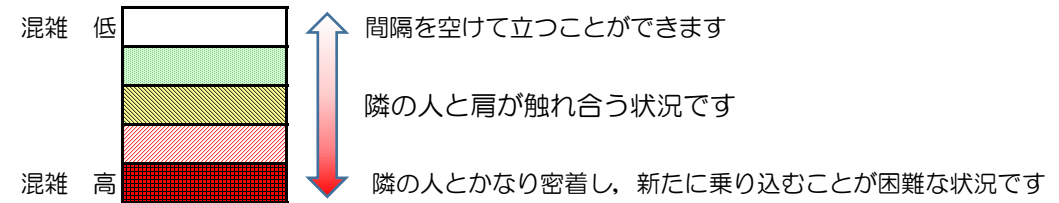

七隈線（橋本方面）の混雑状況

■ **令和3年3月29日(月)**のご利用状況をもとに作成しています。

混雑状況の目安

(橋本方面)	天神南 ↳ 渡辺通	渡辺通 ↳ 薬院	薬院 ↳ 薬院大通	薬院大通 ↳ 桜坂	桜坂 ↳ 六本松	六本松 ↳ 別府	別府 ↳ 茶山	茶山 ↳ 金山	金山 ↳ 七隈	七隈 ↳ 福大前	福大前 ↳ 梅林	梅林 ↳ 野芥	野芥 ↳ 賀茂	賀茂 ↳ 次郎丸	次郎丸 ↳ 橋本
16:00 - 16:15															
16:15 - 16:30															
16:30 - 16:45															
16:45 - 17:00															
17:00 - 17:15															
17:15 - 17:30															
17:30 - 17:45															
17:45 - 18:00															
18:00 - 18:15															
18:15 - 18:30															
18:30 - 18:45															
18:45 - 19:00															

※上記の混雑状況は、目安です。
 ※同じ時間帯でも列車毎の混雑状況には偏りがあります。

七隈線（天神南方面）の混雑状況

■ **令和3年3月29日(月)**のご利用状況をもとに作成しています。

混雑状況の目安

(天神南方面)	橋本 ↵ 次郎丸	次郎丸 ↵ 賀茂	賀茂 ↵ 野芥	野芥 ↵ 梅林	梅林 ↵ 福大前	福大前 ↵ 七隈	七隈 ↵ 金山	金山 ↵ 茶山	茶山 ↵ 別府	別府 ↵ 六本松	六本松 ↵ 桜坂	桜坂 ↵ 薬院大通	薬院大通 ↵ 薬院	薬院 ↵ 渡辺通	渡辺通 ↵ 天神南
16:00 - 16:15															
16:15 - 16:30															
16:30 - 16:45															
16:45 - 17:00															
17:00 - 17:15															
17:15 - 17:30															
17:30 - 17:45															
17:45 - 18:00															
18:00 - 18:15															
18:15 - 18:30															
18:30 - 18:45															
18:45 - 19:00															