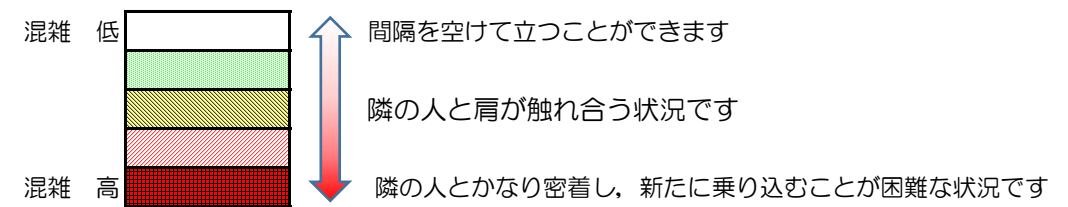

七隈線（橋本方面）の混雑状況

■ **令和3年3月29日(月)**のご利用状況をもとに作成しています。

混雑状況の目安

(橋本方面)	天神南 ↳ 渡辺通	渡辺通 ↳ 薬院	薬院 ↳ 薬院大通	薬院大通 ↳ 桜坂	桜坂 ↳ 六本松	六本松 ↳ 別府	別府 ↳ 茶山	茶山 ↳ 金山	金山 ↳ 七隈	七隈 ↳ 福大前	福大前 ↳ 梅林	梅林 ↳ 野芥	野芥 ↳ 賀茂	賀茂 ↳ 次郎丸	次郎丸 ↳ 橋本
16:00 - 16:15															
16:15 - 16:30															
16:30 - 16:45															
16:45 - 17:00															
17:00 - 17:15															
17:15 - 17:30															
17:30 - 17:45															
17:45 - 18:00															
18:00 - 18:15															
18:15 - 18:30															
18:30 - 18:45															
18:45 - 19:00															

※上記の混雑状況は、目安です。
 ※同じ時間帯でも列車毎の混雑状況には偏りがあります。

七隈線（天神南方面）の混雑状況

■ **令和3年3月29日(月)**のご利用状況をもとに作成しています。

混雑状況の目安

(天神南方面)	橋本 ↵ 次郎丸	次郎丸 ↵ 賀茂	賀茂 ↵ 野芥	野芥 ↵ 梅林	梅林 ↵ 福大前	福大前 ↵ 七隈	七隈 ↵ 金山	金山 ↵ 茶山	茶山 ↵ 別府	別府 ↵ 六本松	六本松 ↵ 桜坂	桜坂 ↵ 薬院大通	薬院大通 ↵ 薬院	薬院 ↵ 渡辺通	渡辺通 ↵ 天神南
16:00 - 16:15															
16:15 - 16:30															
16:30 - 16:45															
16:45 - 17:00															
17:00 - 17:15															
17:15 - 17:30															
17:30 - 17:45															
17:45 - 18:00															
18:00 - 18:15															
18:15 - 18:30															
18:30 - 18:45															
18:45 - 19:00															