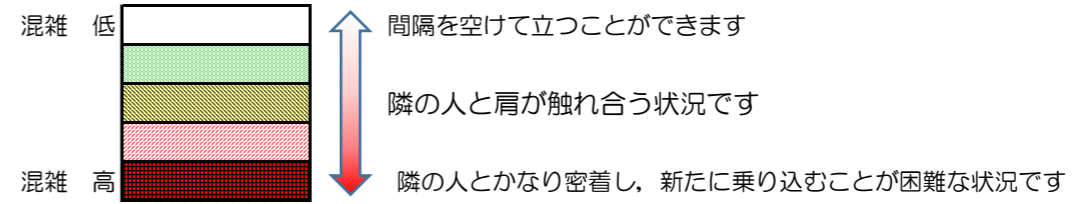

箱崎線（中洲川端方面）の混雑状況

混雑状況の目安

■ **令和3年3月26日(金)**のご利用状況をもとに作成しています。

(中洲川端方面)	貝塚 ↵ 箱崎九大前	箱崎九大前 ↵ 箱崎宮前	箱崎宮前 ↵ 馬出九大病院前	馬出九大病院前 ↵ 千代県庁口	千代県庁口 ↵ 呉服町	呉服町 ↵ 中洲川端
16:00 - 16:15						
16:15 - 16:30						
16:30 - 16:45						
16:45 - 17:00						
17:00 - 17:15						
17:15 - 17:30						
17:30 - 17:45						
17:45 - 18:00						
18:00 - 18:15						
18:15 - 18:30						
18:30 - 18:45						
18:45 - 19:00						

※上記の混雑状況は、目安です。
 ※同じ時間帯でも列車毎の混雑状況には偏りがあります。

箱崎線（貝塚方面）の混雑状況

混雑状況の目安

■令和3年3月26日(金)のご利用状況をもとに作成しています。

(貝塚方面)	中洲川端 ↳ 呉服町	呉服町 ↳ 千代県庁口	千代県庁口 ↳ 馬出九大病院前	馬出九大病院前 ↳ 箱崎宮前	箱崎宮前 ↳ 箱崎九大前	箱崎九大前 ↳ 貝塚
16:00 - 16:15						
16:15 - 16:30						
16:30 - 16:45						
16:45 - 17:00						
17:00 - 17:15						
17:15 - 17:30						
17:30 - 17:45						
17:45 - 18:00						
18:00 - 18:15						
18:15 - 18:30						
18:30 - 18:45						
18:45 - 19:00						