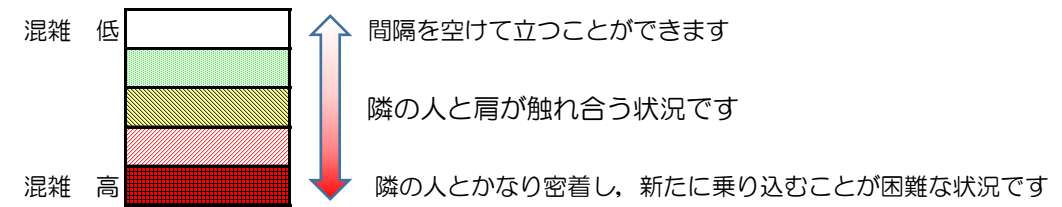

七隈線（橋本方面）の混雑状況

■ **令和3年3月26日(金)**のご利用状況をもとに作成しています。

混雑状況の目安

(橋本方面)	天神南 ↘ 渡辺通	渡辺通 ↘ 薬院	薬院 ↘ 薬院大通	薬院大通 ↘ 桜坂	桜坂 ↘ 六本松	六本松 ↘ 別府	別府 ↘ 茶山	茶山 ↘ 金山	金山 ↘ 七隈	七隈 ↘ 福大前	福大前 ↘ 梅林	梅林 ↘ 野芥	野芥 ↘ 賀茂	賀茂 ↘ 次郎丸	次郎丸 ↘ 橋本
7:00 - 7:15															
7:15 - 7:30															
7:30 - 7:45															
7:45 - 8:00															
8:00 - 8:15															
8:15 - 8:30															
8:30 - 8:45															
8:45 - 9:00															
9:00 - 9:15															
9:15 - 9:30															
9:30 - 9:45															
9:45 - 10:00															

※上記の混雑状況は、目安です。
 ※同じ時間帯でも列車毎の混雑状況には偏りがあります。

七隈線（天神南方面）の混雑状況

■ **令和3年3月26日(金)**のご利用状況をもとに作成しています。

混雑状況の目安

(天神南方面)	橋本 ↵ 次郎丸	次郎丸 ↵ 賀茂	賀茂 ↵ 野芥	野芥 ↵ 梅林	梅林 ↵ 福大前	福大前 ↵ 七隈	七隈 ↵ 金山	金山 ↵ 茶山	茶山 ↵ 別府	別府 ↵ 六本松	六本松 ↵ 桜坂	桜坂 ↵ 薬院大通	薬院大通 ↵ 薬院	薬院 ↵ 渡辺通	渡辺通 ↵ 天神南
7:00 - 7:15															
7:15 - 7:30															
7:30 - 7:45											Low	Medium	Medium		
7:45 - 8:00											Low	Low	Low		
8:00 - 8:15										Low	Low	Medium	Low	Low	
8:15 - 8:30									Low	Low	Medium	Medium	Medium	Low	
8:30 - 8:45															
8:45 - 9:00															
9:00 - 9:15															
9:15 - 9:30															
9:30 - 9:45															
9:45 - 10:00															