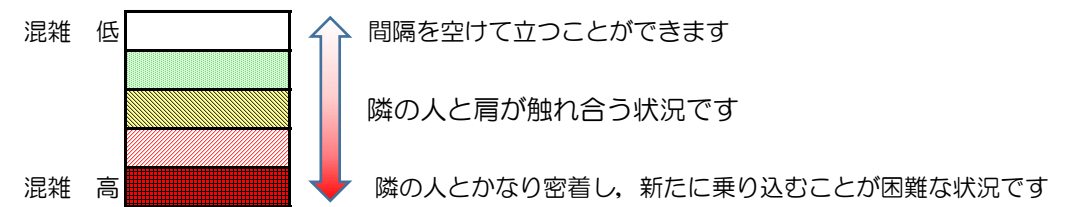

七隈線（橋本方面）の混雑状況

■ **令和3年3月26日(金)**のご利用状況をもとに作成しています。

混雑状況の目安

(橋本方面)	天神南 ↘ 渡辺通	渡辺通 ↘ 薬院	薬院 ↘ 薬院大通	薬院大通 ↘ 桜坂	桜坂 ↘ 六本松	六本松 ↘ 別府	別府 ↘ 茶山	茶山 ↘ 金山	金山 ↘ 七隈	七隈 ↘ 福大前	福大前 ↘ 梅林	梅林 ↘ 野芥	野芥 ↘ 賀茂	賀茂 ↘ 次郎丸	次郎丸 ↘ 橋本
7:00 - 7:15															
7:15 - 7:30															
7:30 - 7:45															
7:45 - 8:00															
8:00 - 8:15															
8:15 - 8:30															
8:30 - 8:45															
8:45 - 9:00															
9:00 - 9:15															
9:15 - 9:30															
9:30 - 9:45															
9:45 - 10:00															

※上記の混雑状況は、目安です。
 ※同じ時間帯でも列車毎の混雑状況には偏りがあります。

七隈線（天神南方面）の混雑状況

■ **令和3年3月26日(金)**のご利用状況をもとに作成しています。

混雑状況の目安

(天神南方面)	橋本 ↵ 次郎丸	次郎丸 ↵ 賀茂	賀茂 ↵ 野芥	野芥 ↵ 梅林	梅林 ↵ 福大前	福大前 ↵ 七隈	七隈 ↵ 金山	金山 ↵ 茶山	茶山 ↵ 別府	別府 ↵ 六本松	六本松 ↵ 桜坂	桜坂 ↵ 薬院大通	薬院大通 ↵ 薬院	薬院 ↵ 渡辺通	渡辺通 ↵ 天神南
7:00 - 7:15															
7:15 - 7:30															
7:30 - 7:45											Low	Medium	Medium		
7:45 - 8:00											Low	Low	Low		
8:00 - 8:15										Low	Low	Medium	Low	Low	
8:15 - 8:30									Low	Low	Medium	Medium	Medium	Low	
8:30 - 8:45															
8:45 - 9:00															
9:00 - 9:15															
9:15 - 9:30															
9:30 - 9:45															
9:45 - 10:00															