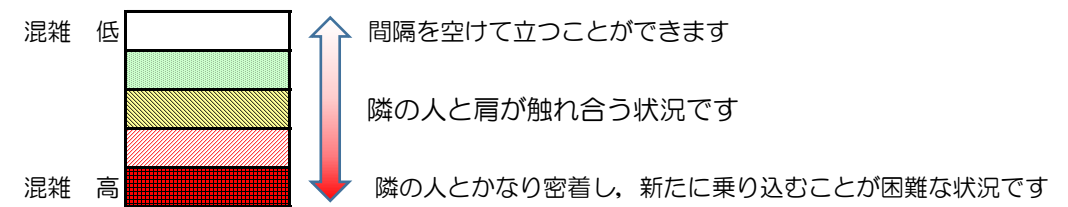

七隈線（橋本方面）の混雑状況

■ **令和3年3月26日(金)**のご利用状況をもとに作成しています。

混雑状況の目安

(橋本方面)	天神南 ↳ 渡辺通	渡辺通 ↳ 薬院	薬院 ↳ 薬院大通	薬院大通 ↳ 桜坂	桜坂 ↳ 六本松	六本松 ↳ 別府	別府 ↳ 茶山	茶山 ↳ 金山	金山 ↳ 七隈	七隈 ↳ 福大前	福大前 ↳ 梅林	梅林 ↳ 野芥	野芥 ↳ 賀茂	賀茂 ↳ 次郎丸	次郎丸 ↳ 橋本
16:00 - 16:15															
16:15 - 16:30															
16:30 - 16:45															
16:45 - 17:00															
17:00 - 17:15															
17:15 - 17:30															
17:30 - 17:45															
17:45 - 18:00															
18:00 - 18:15															
18:15 - 18:30															
18:30 - 18:45															
18:45 - 19:00															

※上記の混雑状況は、目安です。
 ※同じ時間帯でも列車毎の混雑状況には偏りがあります。

七隈線（天神南方面）の混雑状況

■ **令和3年3月26日(金)**のご利用状況をもとに作成しています。

混雑状況の目安

(天神南方面)	橋本 ↵ 次郎丸	次郎丸 ↵ 賀茂	賀茂 ↵ 野芥	野芥 ↵ 梅林	梅林 ↵ 福大前	福大前 ↵ 七隈	七隈 ↵ 金山	金山 ↵ 茶山	茶山 ↵ 別府	別府 ↵ 六本松	六本松 ↵ 桜坂	桜坂 ↵ 薬院大通	薬院大通 ↵ 薬院	薬院 ↵ 渡辺通	渡辺通 ↵ 天神南
16:00 - 16:15															
16:15 - 16:30															
16:30 - 16:45															
16:45 - 17:00															
17:00 - 17:15															
17:15 - 17:30															
17:30 - 17:45															
17:45 - 18:00															
18:00 - 18:15															
18:15 - 18:30															
18:30 - 18:45															
18:45 - 19:00															