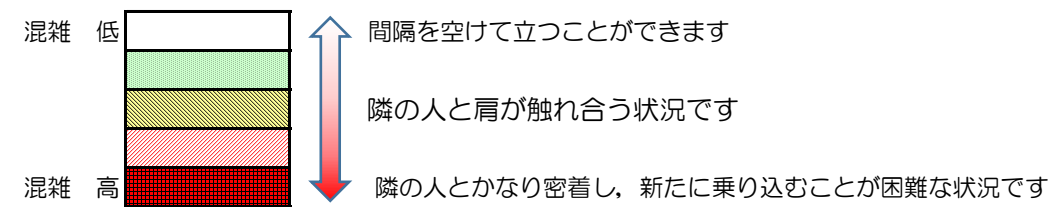

七隈線（橋本方面）の混雑状況

■ **令和3年3月26日(金)**のご利用状況をもとに作成しています。

混雑状況の目安

(橋本方面)	天神南 ↳ 渡辺通	渡辺通 ↳ 薬院	薬院 ↳ 薬院大通	薬院大通 ↳ 桜坂	桜坂 ↳ 六本松	六本松 ↳ 別府	別府 ↳ 茶山	茶山 ↳ 金山	金山 ↳ 七隈	七隈 ↳ 福大前	福大前 ↳ 梅林	梅林 ↳ 野芥	野芥 ↳ 賀茂	賀茂 ↳ 次郎丸	次郎丸 ↳ 橋本
16:00 - 16:15															
16:15 - 16:30															
16:30 - 16:45															
16:45 - 17:00															
17:00 - 17:15															
17:15 - 17:30															
17:30 - 17:45															
17:45 - 18:00															
18:00 - 18:15															
18:15 - 18:30															
18:30 - 18:45															
18:45 - 19:00															

※上記の混雑状況は、目安です。
 ※同じ時間帯でも列車毎の混雑状況には偏りがあります。

七隈線（天神南方面）の混雑状況

■ **令和3年3月26日(金)**のご利用状況をもとに作成しています。

混雑状況の目安

(天神南方面)	橋本 ↵ 次郎丸	次郎丸 ↵ 賀茂	賀茂 ↵ 野芥	野芥 ↵ 梅林	梅林 ↵ 福大前	福大前 ↵ 七隈	七隈 ↵ 金山	金山 ↵ 茶山	茶山 ↵ 別府	別府 ↵ 六本松	六本松 ↵ 桜坂	桜坂 ↵ 薬院大通	薬院大通 ↵ 薬院	薬院 ↵ 渡辺通	渡辺通 ↵ 天神南
16:00 - 16:15															
16:15 - 16:30															
16:30 - 16:45															
16:45 - 17:00															
17:00 - 17:15															
17:15 - 17:30															
17:30 - 17:45															
17:45 - 18:00															
18:00 - 18:15															
18:15 - 18:30															
18:30 - 18:45															
18:45 - 19:00															