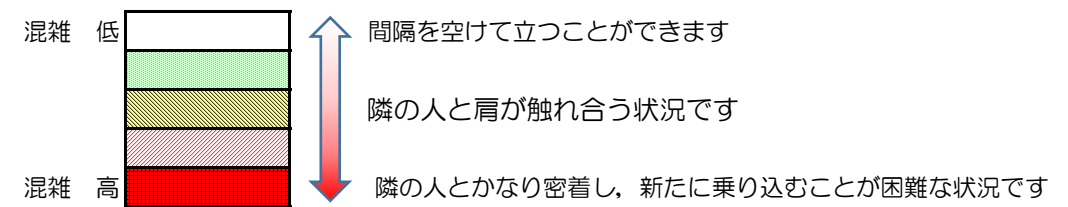

七隈線（橋本方面）の混雑状況

■ **令和3年3月25日(木)**のご利用状況をもとに作成しています。

混雑状況の目安

(橋本方面)	天神南 ↳ 渡辺通	渡辺通 ↳ 薬院	薬院 ↳ 薬院大通	薬院大通 ↳ 桜坂	桜坂 ↳ 六本松	六本松 ↳ 別府	別府 ↳ 茶山	茶山 ↳ 金山	金山 ↳ 七隈	七隈 ↳ 福大前	福大前 ↳ 梅林	梅林 ↳ 野芥	野芥 ↳ 賀茂	賀茂 ↳ 次郎丸	次郎丸 ↳ 橋本
16:00 - 16:15															
16:15 - 16:30															
16:30 - 16:45															
16:45 - 17:00															
17:00 - 17:15															
17:15 - 17:30															
17:30 - 17:45															
17:45 - 18:00															
18:00 - 18:15															
18:15 - 18:30															
18:30 - 18:45															
18:45 - 19:00															

※上記の混雑状況は、目安です。
 ※同じ時間帯でも列車毎の混雑状況には偏りがあります。

七隈線（天神南方面）の混雑状況

■ **令和3年3月25日(木)**のご利用状況をもとに作成しています。

混雑状況の目安

(天神南方面)	橋本 ↵ 次郎丸	次郎丸 ↵ 賀茂	賀茂 ↵ 野芥	野芥 ↵ 梅林	梅林 ↵ 福大前	福大前 ↵ 七隈	七隈 ↵ 金山	金山 ↵ 茶山	茶山 ↵ 別府	別府 ↵ 六本松	六本松 ↵ 桜坂	桜坂 ↵ 薬院大通	薬院大通 ↵ 薬院	薬院 ↵ 渡辺通	渡辺通 ↵ 天神南
16:00 - 16:15															
16:15 - 16:30															
16:30 - 16:45															
16:45 - 17:00															
17:00 - 17:15															
17:15 - 17:30															
17:30 - 17:45															
17:45 - 18:00															
18:00 - 18:15															
18:15 - 18:30															
18:30 - 18:45															
18:45 - 19:00															