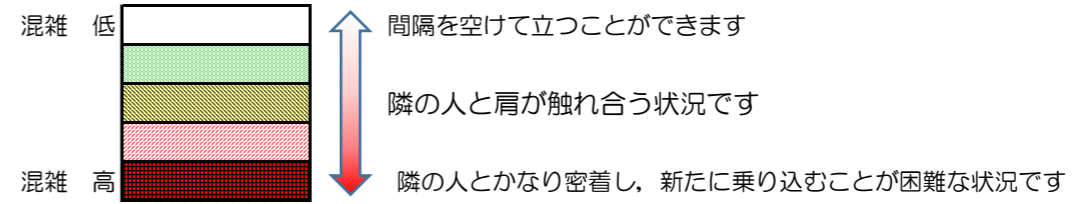

箱崎線（中洲川端方面）の混雑状況

混雑状況の目安

■ **令和3年3月24日(水)**のご利用状況をもとに作成しています。

(中洲川端方面)	貝塚 ↵ 箱崎九大前	箱崎九大前 ↵ 箱崎宮前	箱崎宮前 ↵ 馬出九大病院前	馬出九大病院前 ↵ 千代県庁口	千代県庁口 ↵ 呉服町	呉服町 ↵ 中洲川端
16:00 - 16:15						
16:15 - 16:30						
16:30 - 16:45						
16:45 - 17:00						
17:00 - 17:15						
17:15 - 17:30						
17:30 - 17:45						
17:45 - 18:00						
18:00 - 18:15						
18:15 - 18:30						
18:30 - 18:45						
18:45 - 19:00						

※上記の混雑状況は、目安です。
 ※同じ時間帯でも列車毎の混雑状況には偏りがあります。

箱崎線（貝塚方面）の混雑状況

混雑状況の目安

■ **令和3年3月24日(水)**のご利用状況をもとに作成しています。

(貝塚方面)	中洲川端 ↳ 呉服町	呉服町 ↳ 千代県庁口	千代県庁口 ↳ 馬出九大病院前	馬出九大病院前 ↳ 箱崎宮前	箱崎宮前 ↳ 箱崎九大前	箱崎九大前 ↳ 貝塚
16:00 - 16:15						
16:15 - 16:30						
16:30 - 16:45						
16:45 - 17:00						
17:00 - 17:15						
17:15 - 17:30						
17:30 - 17:45						
17:45 - 18:00						
18:00 - 18:15						
18:15 - 18:30						
18:30 - 18:45						
18:45 - 19:00						