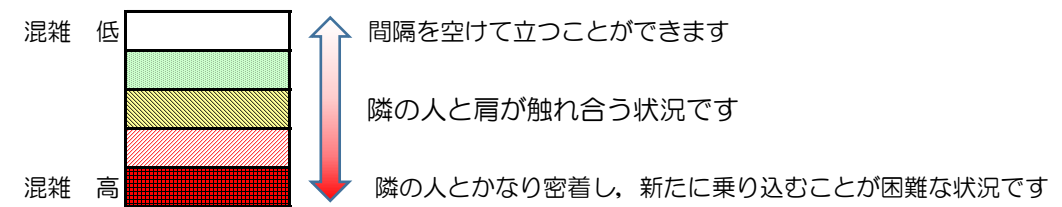

七隈線（橋本方面）の混雑状況

■ **令和3年3月24日(水)**のご利用状況をもとに作成しています。

混雑状況の目安

(橋本方面)	天神南 ↳ 渡辺通	渡辺通 ↳ 薬院	薬院 ↳ 薬院大通	薬院大通 ↳ 桜坂	桜坂 ↳ 六本松	六本松 ↳ 別府	別府 ↳ 茶山	茶山 ↳ 金山	金山 ↳ 七隈	七隈 ↳ 福大前	福大前 ↳ 梅林	梅林 ↳ 野芥	野芥 ↳ 賀茂	賀茂 ↳ 次郎丸	次郎丸 ↳ 橋本
16:00 - 16:15															
16:15 - 16:30															
16:30 - 16:45															
16:45 - 17:00															
17:00 - 17:15															
17:15 - 17:30															
17:30 - 17:45															
17:45 - 18:00															
18:00 - 18:15															
18:15 - 18:30															
18:30 - 18:45															
18:45 - 19:00															

※上記の混雑状況は、目安です。
 ※同じ時間帯でも列車毎の混雑状況には偏りがあります。

七隈線（天神南方面）の混雑状況

■ **令和3年3月24日(水)**のご利用状況をもとに作成しています。

混雑状況の目安

(天神南方面)	橋本 ↵ 次郎丸	次郎丸 ↵ 賀茂	賀茂 ↵ 野芥	野芥 ↵ 梅林	梅林 ↵ 福大前	福大前 ↵ 七隈	七隈 ↵ 金山	金山 ↵ 茶山	茶山 ↵ 別府	別府 ↵ 六本松	六本松 ↵ 桜坂	桜坂 ↵ 薬院大通	薬院大通 ↵ 薬院	薬院 ↵ 渡辺通	渡辺通 ↵ 天神南
16:00 - 16:15															
16:15 - 16:30															
16:30 - 16:45															
16:45 - 17:00															
17:00 - 17:15															
17:15 - 17:30															
17:30 - 17:45															
17:45 - 18:00															
18:00 - 18:15															
18:15 - 18:30															
18:30 - 18:45															
18:45 - 19:00															