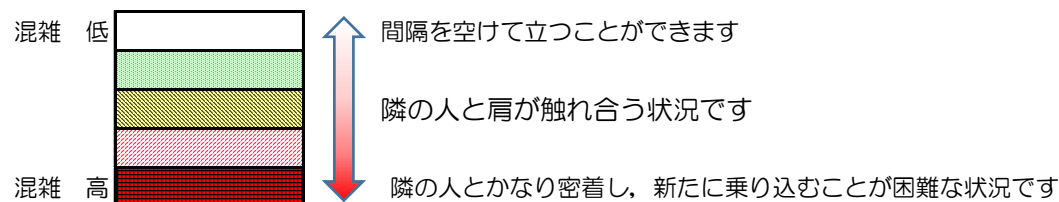

# 箱崎線（中洲川端方面）の混雑状況

混雑状況の目安

■ **令和3年3月23日(火)**のご利用状況をもとに作成しています。

(中洲川端方面)	貝塚 ↵ 箱崎九大前	箱崎九大前 ↵ 箱崎宮前	箱崎宮前 ↵ 馬出九大病院前	馬出九大病院前 ↵ 千代県庁口	千代県庁口 ↵ 呉服町	呉服町 ↵ 中洲川端
7:00 - 7:15						
7:15 - 7:30						
7:30 - 7:45						
7:45 - 8:00						
8:00 - 8:15						
8:15 - 8:30						
8:30 - 8:45						
8:45 - 9:00						
9:00 - 9:15						
9:15 - 9:30						
9:30 - 9:45						
9:45 - 10:00						

※上記の混雑状況は、目安です。  
 ※同じ時間帯でも列車毎の混雑状況には偏りがあります。