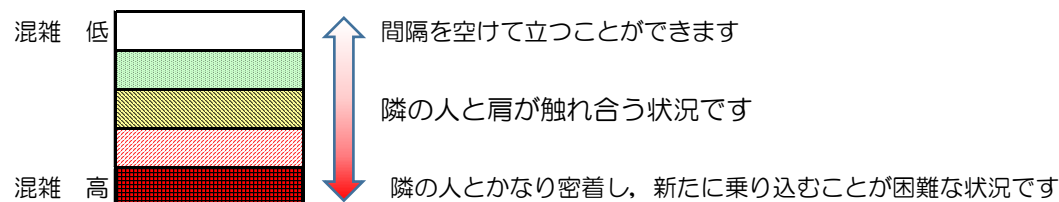

箱崎線（貝塚方面）の混雑状況

混雑状況の目安

■ **令和3年3月23日(火)**のご利用状況をもとに作成しています。

(貝塚方面)	中洲川端 ↳ 呉服町	呉服町 ↳ 千代県庁口	千代県庁口 ↳ 馬出九大病院前	馬出九大病院前 ↳ 箱崎宮前	箱崎宮前 ↳ 箱崎九大前	箱崎九大前 ↳ 貝塚
7:00 - 7:15						
7:15 - 7:30						
7:30 - 7:45						
7:45 - 8:00						
8:00 - 8:15						
8:15 - 8:30						
8:30 - 8:45						
8:45 - 9:00						
9:00 - 9:15						
9:15 - 9:30						
9:30 - 9:45						
9:45 - 10:00						

※上記の混雑状況は、目安です。
※同じ時間帯でも列車毎の混雑状況には偏りがあります。