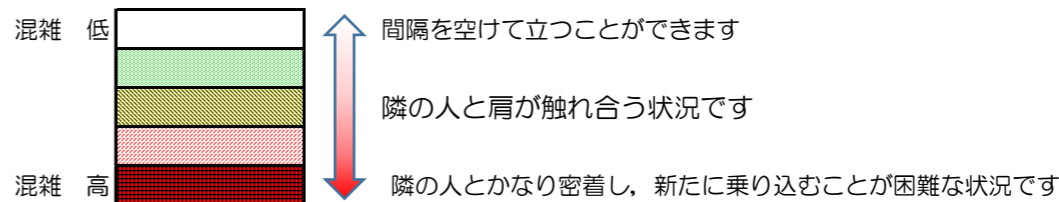

箱崎線（貝塚方面）の混雑状況

■ **令和3年3月23日(火)**のご利用状況をもとに作成しています。

混雑状況の目安

(貝塚方面)	中洲川端 ↳ 呉服町	呉服町 ↳ 千代県庁口	千代県庁口 ↳ 馬出九大病院前	馬出九大病院前 ↳ 箱崎宮前	箱崎宮前 ↳ 箱崎九大前	箱崎九大前 ↳ 貝塚
16:00 - 16:15						
16:15 - 16:30						
16:30 - 16:45						
16:45 - 17:00						
17:00 - 17:15						
17:15 - 17:30						
17:30 - 17:45						
17:45 - 18:00						
18:00 - 18:15						
18:15 - 18:30						
18:30 - 18:45						
18:45 - 19:00						

※上記の混雑状況は、目安です。
※同じ時間帯でも列車毎の混雑状況には偏りがあります。