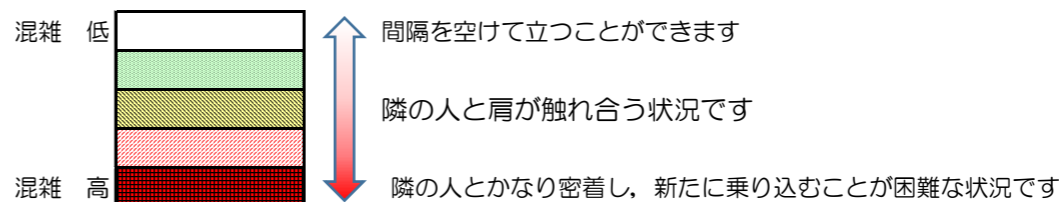

箱崎線（貝塚方面）の混雑状況

混雑状況の目安

■令和3年3月22日(月)のご利用状況をもとに作成しています。

(貝塚方面)	中洲川端 ↳ 呉服町	呉服町 ↳ 千代県庁口	千代県庁口 ↳ 馬出九大病院前	馬出九大病院前 ↳ 箱崎宮前	箱崎宮前 ↳ 箱崎九大前	箱崎九大前 ↳ 貝塚
7:00 - 7:15						
7:15 - 7:30						
7:30 - 7:45						
7:45 - 8:00						
8:00 - 8:15						
8:15 - 8:30						
8:30 - 8:45						
8:45 - 9:00						
9:00 - 9:15						
9:15 - 9:30						
9:30 - 9:45						
9:45 - 10:00						

※上記の混雑状況は、目安です。
※同じ時間帯でも列車毎の混雑状況には偏りがあります。