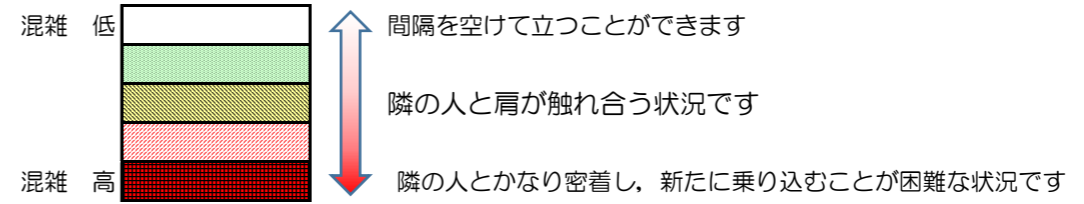

# 箱崎線（中洲川端方面）の混雑状況

混雑状況の目安

■ **令和3年3月22日(月)**のご利用状況をもとに作成しています。

(中洲川端方面)	貝塚 ↵ 箱崎九大前	箱崎九大前 ↵ 箱崎宮前	箱崎宮前 ↵ 馬出九大病院前	馬出九大病院前 ↵ 千代県庁口	千代県庁口 ↵ 呉服町	呉服町 ↵ 中洲川端
7:00 - 7:15						
7:15 - 7:30						
7:30 - 7:45						
7:45 - 8:00						
8:00 - 8:15						
8:15 - 8:30						
8:30 - 8:45						
8:45 - 9:00						
9:00 - 9:15						
9:15 - 9:30						
9:30 - 9:45						
9:45 - 10:00						

※上記の混雑状況は、目安です。  
 ※同じ時間帯でも列車毎の混雑状況には偏りがあります。