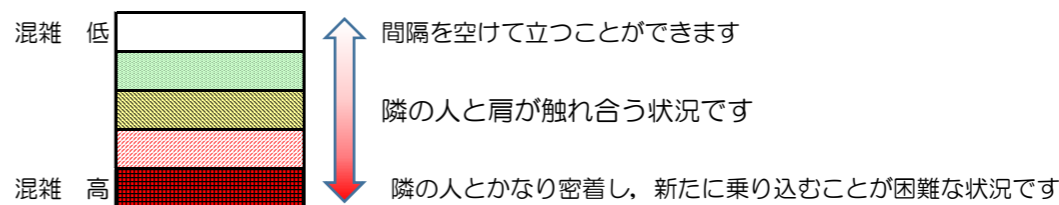

箱崎線（貝塚方面）の混雑状況

混雑状況の目安

■ **令和3年3月22日(月)**のご利用状況をもとに作成しています。

(貝塚方面)	中洲川端 ↳ 呉服町	呉服町 ↳ 千代県庁口	千代県庁口 ↳ 馬出九大病院前	馬出九大病院前 ↳ 箱崎宮前	箱崎宮前 ↳ 箱崎九大前	箱崎九大前 ↳ 貝塚
16:00 - 16:15						
16:15 - 16:30						
16:30 - 16:45						
16:45 - 17:00						
17:00 - 17:15						
17:15 - 17:30						
17:30 - 17:45						
17:45 - 18:00						
18:00 - 18:15						
18:15 - 18:30						
18:30 - 18:45						
18:45 - 19:00						

※上記の混雑状況は、目安です。
※同じ時間帯でも列車毎の混雑状況には偏りがあります。