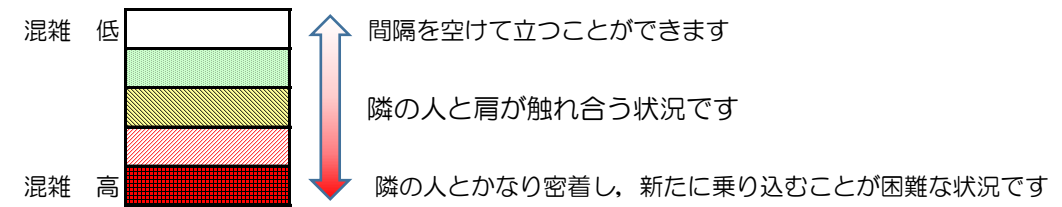

七隈線（橋本方面）の混雑状況

■ **令和3年3月22日(月)**のご利用状況をもとに作成しています。

混雑状況の目安

(橋本方面)	天神南 ↵ 渡辺通	渡辺通 ↵ 薬院	薬院 ↵ 薬院大通	薬院大通 ↵ 桜坂	桜坂 ↵ 六本松	六本松 ↵ 別府	別府 ↵ 茶山	茶山 ↵ 金山	金山 ↵ 七隈	七隈 ↵ 福大前	福大前 ↵ 梅林	梅林 ↵ 野芥	野芥 ↵ 賀茂	賀茂 ↵ 次郎丸	次郎丸 ↵ 橋本
7:00 - 7:15															
7:15 - 7:30															
7:30 - 7:45															
7:45 - 8:00															
8:00 - 8:15															
8:15 - 8:30															
8:30 - 8:45															
8:45 - 9:00															
9:00 - 9:15															
9:15 - 9:30															
9:30 - 9:45															
9:45 - 10:00															

※上記の混雑状況は、目安です。
 ※同じ時間帯でも列車毎の混雑状況には偏りがあります。

七隈線（天神南方面）の混雑状況

■ **令和3年3月22日(月)**のご利用状況をもとに作成しています。

混雑状況の目安

(天神南方面)	橋本 ↵ 次郎丸	次郎丸 ↵ 賀茂	賀茂 ↵ 野芥	野芥 ↵ 梅林	梅林 ↵ 福大前	福大前 ↵ 七隈	七隈 ↵ 金山	金山 ↵ 茶山	茶山 ↵ 別府	別府 ↵ 六本松	六本松 ↵ 桜坂	桜坂 ↵ 薬院大通	薬院大通 ↵ 薬院	薬院 ↵ 渡辺通	渡辺通 ↵ 天神南
7:00 - 7:15															
7:15 - 7:30															
7:30 - 7:45									低	低	中	中	低		
7:45 - 8:00									低	低	中	中	低		
8:00 - 8:15									低	中	高	高	低		
8:15 - 8:30									低	中	高	高	低		
8:30 - 8:45															
8:45 - 9:00															
9:00 - 9:15															
9:15 - 9:30															
9:30 - 9:45															
9:45 - 10:00															