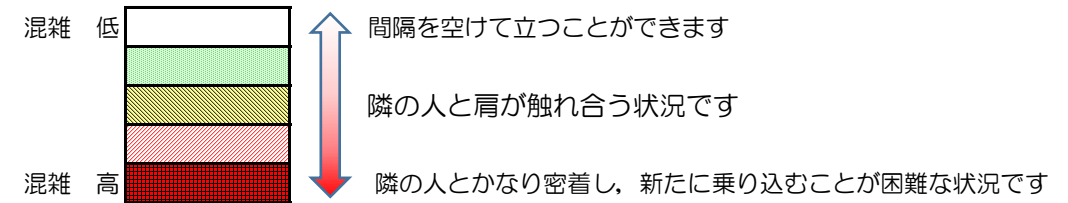

# 七隈線（橋本方面）の混雑状況

■ **令和3年3月22日(月)**のご利用状況をもとに作成しています。

混雑状況の目安

(橋本方面)	天神南 ↳ 渡辺通	渡辺通 ↳ 薬院	薬院 ↳ 薬院大通	薬院大通 ↳ 桜坂	桜坂 ↳ 六本松	六本松 ↳ 別府	別府 ↳ 茶山	茶山 ↳ 金山	金山 ↳ 七隈	七隈 ↳ 福大前	福大前 ↳ 梅林	梅林 ↳ 野芥	野芥 ↳ 賀茂	賀茂 ↳ 次郎丸	次郎丸 ↳ 橋本
16:00 - 16:15															
16:15 - 16:30															
16:30 - 16:45															
16:45 - 17:00															
17:00 - 17:15															
17:15 - 17:30															
17:30 - 17:45															
17:45 - 18:00															
18:00 - 18:15															
18:15 - 18:30															
18:30 - 18:45															
18:45 - 19:00															

※上記の混雑状況は、目安です。  
 ※同じ時間帯でも列車毎の混雑状況には偏りがあります。