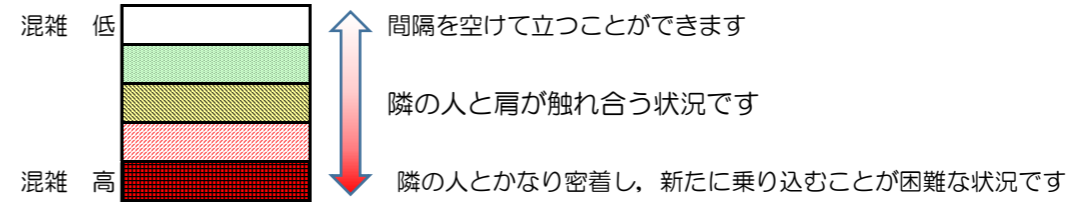

箱崎線（中洲川端方面）の混雑状況

混雑状況の目安

■ **令和3年3月19日(金)**のご利用状況をもとに作成しています。

(中洲川端方面)	貝塚 ↵ 箱崎九大前	箱崎九大前 ↵ 箱崎宮前	箱崎宮前 ↵ 馬出九大病院前	馬出九大病院前 ↵ 千代県庁口	千代県庁口 ↵ 呉服町	呉服町 ↵ 中洲川端
7:00 - 7:15						
7:15 - 7:30						
7:30 - 7:45						
7:45 - 8:00						
8:00 - 8:15						
8:15 - 8:30						
8:30 - 8:45						
8:45 - 9:00						
9:00 - 9:15						
9:15 - 9:30						
9:30 - 9:45						
9:45 - 10:00						

※上記の混雑状況は、目安です。
 ※同じ時間帯でも列車毎の混雑状況には偏りがあります。

箱崎線（貝塚方面）の混雑状況

■ **令和3年3月19日(金)**のご利用状況をもとに作成しています。

混雑状況の目安

(貝塚方面)	中洲川端 ↳ 呉服町	呉服町 ↳ 千代県庁口	千代県庁口 ↳ 馬出九大病院前	馬出九大病院前 ↳ 箱崎宮前	箱崎宮前 ↳ 箱崎九大前	箱崎九大前 ↳ 貝塚
7:00 - 7:15						
7:15 - 7:30						
7:30 - 7:45						
7:45 - 8:00						
8:00 - 8:15						
8:15 - 8:30						
8:30 - 8:45						
8:45 - 9:00						
9:00 - 9:15						
9:15 - 9:30						
9:30 - 9:45						
9:45 - 10:00						