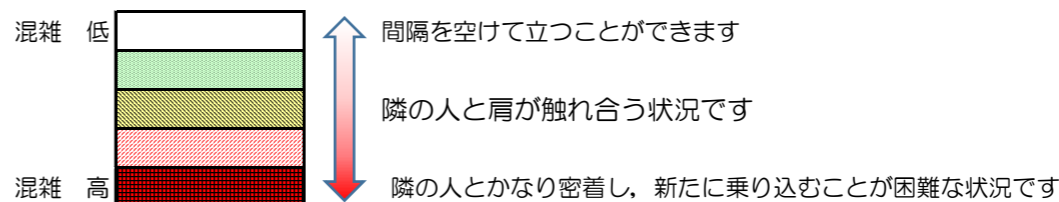

箱崎線（中洲川端方面）の混雑状況

混雑状況の目安

■ **令和3年3月19日(金)**のご利用状況をもとに作成しています。

(中洲川端方面)	貝塚 ↵ 箱崎九大前	箱崎九大前 ↵ 箱崎宮前	箱崎宮前 ↵ 馬出九大病院前	馬出九大病院前 ↵ 千代県庁口	千代県庁口 ↵ 呉服町	呉服町 ↵ 中洲川端
7:00 - 7:15						
7:15 - 7:30						
7:30 - 7:45						
7:45 - 8:00						
8:00 - 8:15						
8:15 - 8:30						
8:30 - 8:45						
8:45 - 9:00						
9:00 - 9:15						
9:15 - 9:30						
9:30 - 9:45						
9:45 - 10:00						

※上記の混雑状況は、目安です。
 ※同じ時間帯でも列車毎の混雑状況には偏りがあります。

箱崎線（貝塚方面）の混雑状況

■ **令和3年3月19日(金)**のご利用状況をもとに作成しています。

混雑状況の目安

(貝塚方面)	中洲川端 ↳ 呉服町	呉服町 ↳ 千代県庁口	千代県庁口 ↳ 馬出九大病院前	馬出九大病院前 ↳ 箱崎宮前	箱崎宮前 ↳ 箱崎九大前	箱崎九大前 ↳ 貝塚
7:00 - 7:15						
7:15 - 7:30						
7:30 - 7:45						
7:45 - 8:00						
8:00 - 8:15						
8:15 - 8:30						
8:30 - 8:45						
8:45 - 9:00						
9:00 - 9:15						
9:15 - 9:30						
9:30 - 9:45						
9:45 - 10:00						