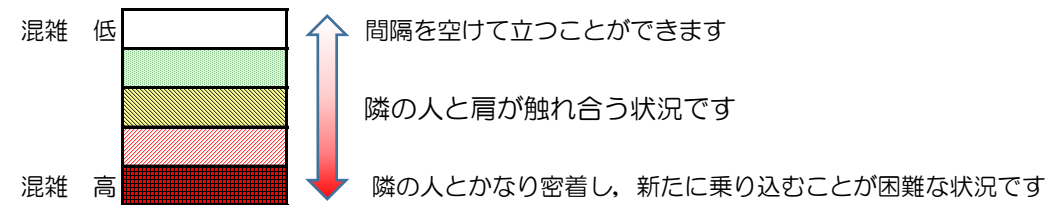

七隈線（橋本方面）の混雑状況

■ **令和3年3月19日(金)**のご利用状況をもとに作成しています。

混雑状況の目安

(橋本方面)	天神南 ↵ 渡辺通	渡辺通 ↵ 薬院	薬院 ↵ 薬院大通	薬院大通 ↵ 桜坂	桜坂 ↵ 六本松	六本松 ↵ 別府	別府 ↵ 茶山	茶山 ↵ 金山	金山 ↵ 七隈	七隈 ↵ 福大前	福大前 ↵ 梅林	梅林 ↵ 野芥	野芥 ↵ 賀茂	賀茂 ↵ 次郎丸	次郎丸 ↵ 橋本
7:00 - 7:15															
7:15 - 7:30															
7:30 - 7:45															
7:45 - 8:00															
8:00 - 8:15															
8:15 - 8:30															
8:30 - 8:45															
8:45 - 9:00															
9:00 - 9:15															
9:15 - 9:30															
9:30 - 9:45															
9:45 - 10:00															

※上記の混雑状況は、目安です。
 ※同じ時間帯でも列車毎の混雑状況には偏りがあります。

七隈線（天神南方面）の混雑状況

■ **令和3年3月19日(金)**のご利用状況をもとに作成しています。

混雑状況の目安

(天神南方面)	橋本 ↵ 次郎丸	次郎丸 ↵ 賀茂	賀茂 ↵ 野芥	野芥 ↵ 梅林	梅林 ↵ 福大前	福大前 ↵ 七隈	七隈 ↵ 金山	金山 ↵ 茶山	茶山 ↵ 別府	別府 ↵ 六本松	六本松 ↵ 桜坂	桜坂 ↵ 薬院大通	薬院大通 ↵ 薬院	薬院 ↵ 渡辺通	渡辺通 ↵ 天神南
7:00 - 7:15															
7:15 - 7:30															
7:30 - 7:45										Low	Low	Medium	Medium		
7:45 - 8:00											Low	Low	Low		
8:00 - 8:15										Low	Low	Medium	Low	Low	
8:15 - 8:30									Low	Low	Medium	Medium	Medium	Low	
8:30 - 8:45															
8:45 - 9:00															
9:00 - 9:15															
9:15 - 9:30															
9:30 - 9:45															
9:45 - 10:00															