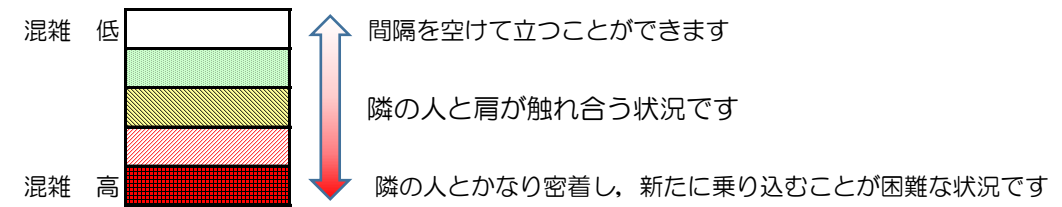

七隈線（橋本方面）の混雑状況

■ **令和3年3月18日(木)**のご利用状況をもとに作成しています。

混雑状況の目安

(橋本方面)	天神南 ↵ 渡辺通	渡辺通 ↵ 薬院	薬院 ↵ 薬院大通	薬院大通 ↵ 桜坂	桜坂 ↵ 六本松	六本松 ↵ 別府	別府 ↵ 茶山	茶山 ↵ 金山	金山 ↵ 七隈	七隈 ↵ 福大前	福大前 ↵ 梅林	梅林 ↵ 野芥	野芥 ↵ 賀茂	賀茂 ↵ 次郎丸	次郎丸 ↵ 橋本
7:00 - 7:15															
7:15 - 7:30															
7:30 - 7:45															
7:45 - 8:00															
8:00 - 8:15															
8:15 - 8:30															
8:30 - 8:45															
8:45 - 9:00															
9:00 - 9:15															
9:15 - 9:30															
9:30 - 9:45															
9:45 - 10:00															

※上記の混雑状況は、目安です。
 ※同じ時間帯でも列車毎の混雑状況には偏りがあります。

七隈線（天神南方面）の混雑状況

■ **令和3年3月18日(木)**のご利用状況をもとに作成しています。

混雑状況の目安

(天神南方面)	橋本 ↵ 次郎丸	次郎丸 ↵ 賀茂	賀茂 ↵ 野芥	野芥 ↵ 梅林	梅林 ↵ 福大前	福大前 ↵ 七隈	七隈 ↵ 金山	金山 ↵ 茶山	茶山 ↵ 別府	別府 ↵ 六本松	六本松 ↵ 桜坂	桜坂 ↵ 薬院大通	薬院大通 ↵ 薬院	薬院 ↵ 渡辺通	渡辺通 ↵ 天神南
7:00 - 7:15															
7:15 - 7:30												Low	Low		
7:30 - 7:45									Low	Low	Medium	Medium	Low		
7:45 - 8:00									Low	Low	Low	Low			
8:00 - 8:15									Low	Low	Medium	Medium	Low	Low	
8:15 - 8:30								Low	Low	Medium	Medium	Medium	Medium	Low	
8:30 - 8:45															
8:45 - 9:00															
9:00 - 9:15															
9:15 - 9:30															
9:30 - 9:45															
9:45 - 10:00															