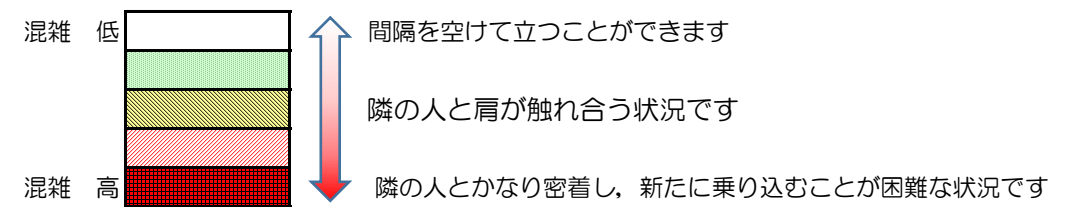

七隈線（天神南方面）の混雑状況

■ **令和3年3月18日(木)**のご利用状況をもとに作成しています。

混雑状況の目安

(天神南方面)	橋本 ↵ 次郎丸	次郎丸 ↵ 賀茂	賀茂 ↵ 野芥	野芥 ↵ 梅林	梅林 ↵ 福大前	福大前 ↵ 七隈	七隈 ↵ 金山	金山 ↵ 茶山	茶山 ↵ 別府	別府 ↵ 六本松	六本松 ↵ 桜坂	桜坂 ↵ 薬院大通	薬院大通 ↵ 薬院	薬院 ↵ 渡辺通	渡辺通 ↵ 天神南
16:00 - 16:15															
16:15 - 16:30															
16:30 - 16:45															
16:45 - 17:00															
17:00 - 17:15															
17:15 - 17:30															
17:30 - 17:45															
17:45 - 18:00															
18:00 - 18:15															
18:15 - 18:30															
18:30 - 18:45															
18:45 - 19:00															

※上記の混雑状況は、目安です。
※同じ時間帯でも列車毎の混雑状況には偏りがあります。