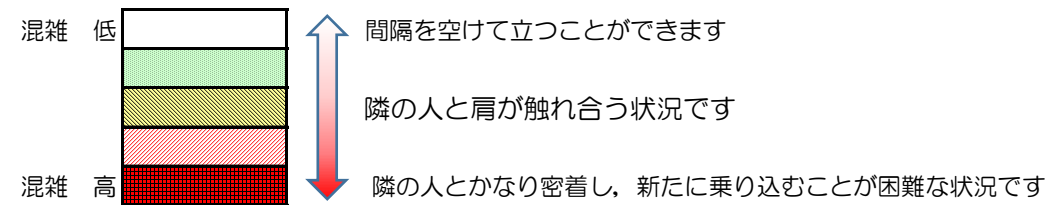

七隈線（橋本方面）の混雑状況

■ **令和3年3月17日(水)**のご利用状況をもとに作成しています。

混雑状況の目安

(橋本方面)	天神南 ↵ 渡辺通	渡辺通 ↵ 薬院	薬院 ↵ 薬院大通	薬院大通 ↵ 桜坂	桜坂 ↵ 六本松	六本松 ↵ 別府	別府 ↵ 茶山	茶山 ↵ 金山	金山 ↵ 七隈	七隈 ↵ 福大前	福大前 ↵ 梅林	梅林 ↵ 野芥	野芥 ↵ 賀茂	賀茂 ↵ 次郎丸	次郎丸 ↵ 橋本
7:00 - 7:15															
7:15 - 7:30															
7:30 - 7:45															
7:45 - 8:00															
8:00 - 8:15															
8:15 - 8:30															
8:30 - 8:45															
8:45 - 9:00															
9:00 - 9:15															
9:15 - 9:30															
9:30 - 9:45															
9:45 - 10:00															

※上記の混雑状況は、目安です。

※同じ時間帯でも列車毎の混雑状況には偏りがあります。

七隈線（天神南方面）の混雑状況

■ **令和3年3月17日(水)**のご利用状況をもとに作成しています。

混雑状況の目安

(天神南方面)	橋本 ↵ 次郎丸	次郎丸 ↵ 賀茂	賀茂 ↵ 野芥	野芥 ↵ 梅林	梅林 ↵ 福大前	福大前 ↵ 七隈	七隈 ↵ 金山	金山 ↵ 茶山	茶山 ↵ 別府	別府 ↵ 六本松	六本松 ↵ 桜坂	桜坂 ↵ 薬院大通	薬院大通 ↵ 薬院	薬院 ↵ 渡辺通	渡辺通 ↵ 天神南
7:00 - 7:15															
7:15 - 7:30															
7:30 - 7:45										Low	Low	Medium	Medium	Low	
7:45 - 8:00											Low	Low	Low		
8:00 - 8:15										Low	Medium	Medium	Low	Low	
8:15 - 8:30										Low	Low	Medium	Medium	Low	
8:30 - 8:45															
8:45 - 9:00															
9:00 - 9:15															
9:15 - 9:30															
9:30 - 9:45															
9:45 - 10:00															