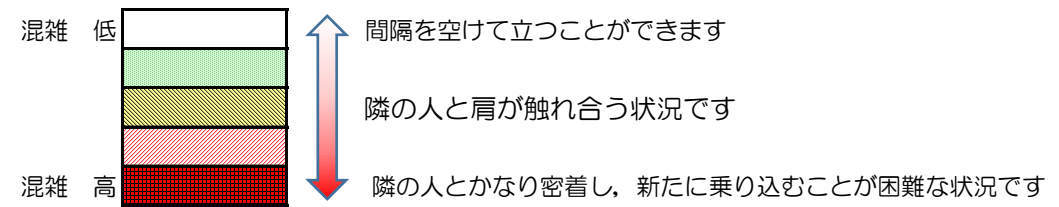

七隈線（天神南方面）の混雑状況

■ **令和3年3月16日(火)**のご利用状況をもとに作成しています。

混雑状況の目安

(天神南方面)	橋本 ↵ 次郎丸	次郎丸 ↵ 賀茂	賀茂 ↵ 野芥	野芥 ↵ 梅林	梅林 ↵ 福大前	福大前 ↵ 七隈	七隈 ↵ 金山	金山 ↵ 茶山	茶山 ↵ 別府	別府 ↵ 六本松	六本松 ↵ 桜坂	桜坂 ↵ 薬院大通	薬院大通 ↵ 薬院	薬院 ↵ 渡辺通	渡辺通 ↵ 天神南
7:00 - 7:15															
7:15 - 7:30															
7:30 - 7:45										Low	Low	Medium	Low		
7:45 - 8:00										Low	Low	Low	Low		
8:00 - 8:15									Low	Low	Medium	Medium	Medium	Low	
8:15 - 8:30								Low	Low	Medium	Medium	Medium	Medium	Low	
8:30 - 8:45															
8:45 - 9:00															
9:00 - 9:15															
9:15 - 9:30															
9:30 - 9:45															
9:45 - 10:00															

※上記の混雑状況は、目安です。
※同じ時間帯でも列車毎の混雑状況には偏りがあります。