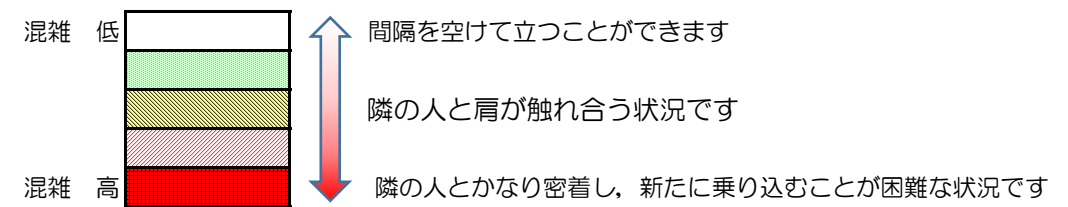

七隈線（橋本方面）の混雑状況

■ **令和3年3月16日(火)**のご利用状況をもとに作成しています。

混雑状況の目安

(橋本方面)	天神南 ↳ 渡辺通	渡辺通 ↳ 薬院	薬院 ↳ 薬院大通	薬院大通 ↳ 桜坂	桜坂 ↳ 六本松	六本松 ↳ 別府	別府 ↳ 茶山	茶山 ↳ 金山	金山 ↳ 七隈	七隈 ↳ 福大前	福大前 ↳ 梅林	梅林 ↳ 野芥	野芥 ↳ 賀茂	賀茂 ↳ 次郎丸	次郎丸 ↳ 橋本
16:00 - 16:15															
16:15 - 16:30															
16:30 - 16:45															
16:45 - 17:00															
17:00 - 17:15															
17:15 - 17:30															
17:30 - 17:45															
17:45 - 18:00															
18:00 - 18:15															
18:15 - 18:30															
18:30 - 18:45															
18:45 - 19:00															

※上記の混雑状況は、目安です。
 ※同じ時間帯でも列車毎の混雑状況には偏りがあります。

七隈線（天神南方面）の混雑状況

■ **令和3年3月16日(火)**のご利用状況をもとに作成しています。

混雑状況の目安

(天神南方面)	橋本 ↵ 次郎丸	次郎丸 ↵ 賀茂	賀茂 ↵ 野芥	野芥 ↵ 梅林	梅林 ↵ 福大前	福大前 ↵ 七隈	七隈 ↵ 金山	金山 ↵ 茶山	茶山 ↵ 別府	別府 ↵ 六本松	六本松 ↵ 桜坂	桜坂 ↵ 薬院大通	薬院大通 ↵ 薬院	薬院 ↵ 渡辺通	渡辺通 ↵ 天神南
16:00 - 16:15															
16:15 - 16:30															
16:30 - 16:45															
16:45 - 17:00															
17:00 - 17:15															
17:15 - 17:30															
17:30 - 17:45															
17:45 - 18:00															
18:00 - 18:15															
18:15 - 18:30															
18:30 - 18:45															
18:45 - 19:00															