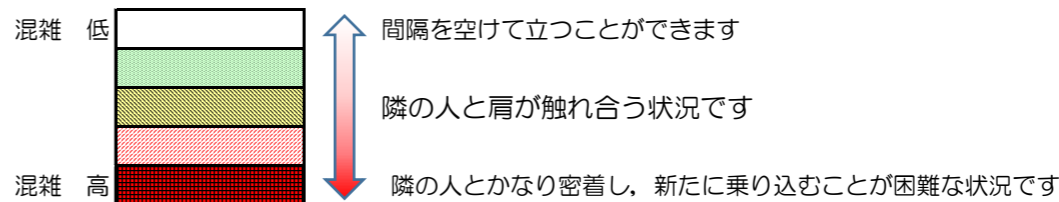

箱崎線（中洲川端方面）の混雑状況

混雑状況の目安

■令和3年3月15日(月)のご利用状況をもとに作成しています。

(中洲川端方面)	貝塚 ↳ 箱崎九大前	箱崎九大前 ↳ 箱崎宮前	箱崎宮前 ↳ 馬出九大病院前	馬出九大病院前 ↳ 千代県庁口	千代県庁口 ↳ 呉服町	呉服町 ↳ 中洲川端
16:00 - 16:15						
16:15 - 16:30						
16:30 - 16:45						
16:45 - 17:00						
17:00 - 17:15						
17:15 - 17:30						
17:30 - 17:45						
17:45 - 18:00						
18:00 - 18:15						
18:15 - 18:30						
18:30 - 18:45						
18:45 - 19:00						

※上記の混雑状況は、目安です。
※同じ時間帯でも列車毎の混雑状況には偏りがあります。

箱崎線（貝塚方面）の混雑状況

混雑状況の目安

■ **令和3年3月15日(月)**のご利用状況をもとに作成しています。

(貝塚方面)	中洲川端 ↳ 呉服町	呉服町 ↳ 千代県庁口	千代県庁口 ↳ 馬出九大病院前	馬出九大病院前 ↳ 箱崎宮前	箱崎宮前 ↳ 箱崎九大前	箱崎九大前 ↳ 貝塚
16:00 - 16:15						
16:15 - 16:30						
16:30 - 16:45						
16:45 - 17:00						
17:00 - 17:15						
17:15 - 17:30						
17:30 - 17:45						
17:45 - 18:00						
18:00 - 18:15						
18:15 - 18:30						
18:30 - 18:45						
18:45 - 19:00						