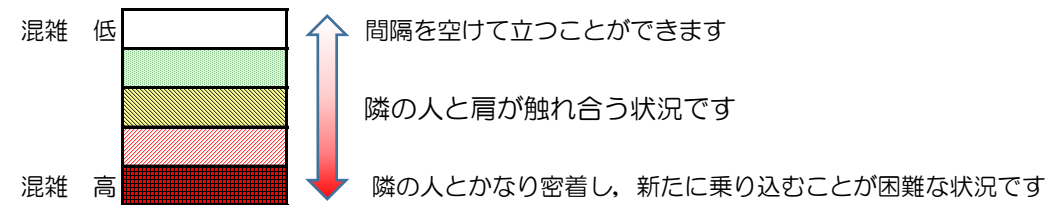

七隈線（天神南方面）の混雑状況

■ **令和3年3月15日(月)**のご利用状況をもとに作成しています。

混雑状況の目安

(天神南方面)	橋本 ↵ 次郎丸	次郎丸 ↵ 賀茂	賀茂 ↵ 野芥	野芥 ↵ 梅林	梅林 ↵ 福大前	福大前 ↵ 七隈	七隈 ↵ 金山	金山 ↵ 茶山	茶山 ↵ 別府	別府 ↵ 六本松	六本松 ↵ 桜坂	桜坂 ↵ 薬院大通	薬院大通 ↵ 薬院	薬院 ↵ 渡辺通	渡辺通 ↵ 天神南
7:00 - 7:15															
7:15 - 7:30												低	低		
7:30 - 7:45									低	低	中	中	中	低	
7:45 - 8:00									低	低	中	中	中		
8:00 - 8:15								低	低	中	高	高	高	低	
8:15 - 8:30							低	低	低	中	高	高	高	低	
8:30 - 8:45															
8:45 - 9:00															
9:00 - 9:15															
9:15 - 9:30															
9:30 - 9:45															
9:45 - 10:00															

※上記の混雑状況は、目安です。
※同じ時間帯でも列車毎の混雑状況には偏りがあります。