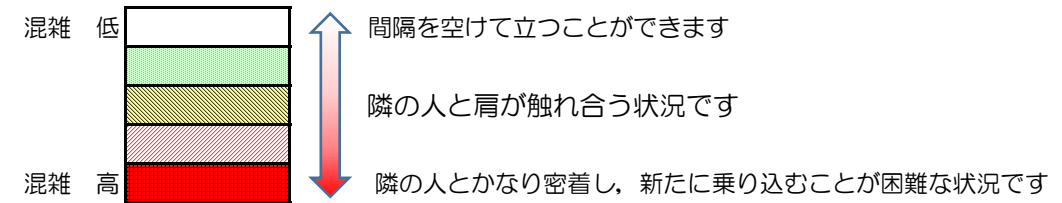

七隈線（橋本方面）の混雑状況

■ **令和3年3月15日(月)**のご利用状況をもとに作成しています。

混雑状況の目安

(橋本方面)	天神南 ↳ 渡辺通	渡辺通 ↳ 薬院	薬院 ↳ 薬院大通	薬院大通 ↳ 桜坂	桜坂 ↳ 六本松	六本松 ↳ 別府	別府 ↳ 茶山	茶山 ↳ 金山	金山 ↳ 七隈	七隈 ↳ 福大前	福大前 ↳ 梅林	梅林 ↳ 野芥	野芥 ↳ 賀茂	賀茂 ↳ 次郎丸	次郎丸 ↳ 橋本
16:00 - 16:15															
16:15 - 16:30															
16:30 - 16:45															
16:45 - 17:00															
17:00 - 17:15															
17:15 - 17:30															
17:30 - 17:45															
17:45 - 18:00															
18:00 - 18:15															
18:15 - 18:30															
18:30 - 18:45															
18:45 - 19:00															

※上記の混雑状況は、目安です。
 ※同じ時間帯でも列車毎の混雑状況には偏りがあります。

七隈線（天神南方面）の混雑状況

■ **令和3年3月15日(月)**のご利用状況をもとに作成しています。

混雑状況の目安

(天神南方面)	橋本 ↵ 次郎丸	次郎丸 ↵ 賀茂	賀茂 ↵ 野芥	野芥 ↵ 梅林	梅林 ↵ 福大前	福大前 ↵ 七隈	七隈 ↵ 金山	金山 ↵ 茶山	茶山 ↵ 別府	別府 ↵ 六本松	六本松 ↵ 桜坂	桜坂 ↵ 薬院大通	薬院大通 ↵ 薬院	薬院 ↵ 渡辺通	渡辺通 ↵ 天神南
16:00 - 16:15															
16:15 - 16:30															
16:30 - 16:45															
16:45 - 17:00															
17:00 - 17:15															
17:15 - 17:30															
17:30 - 17:45															
17:45 - 18:00															
18:00 - 18:15															
18:15 - 18:30															
18:30 - 18:45															
18:45 - 19:00															