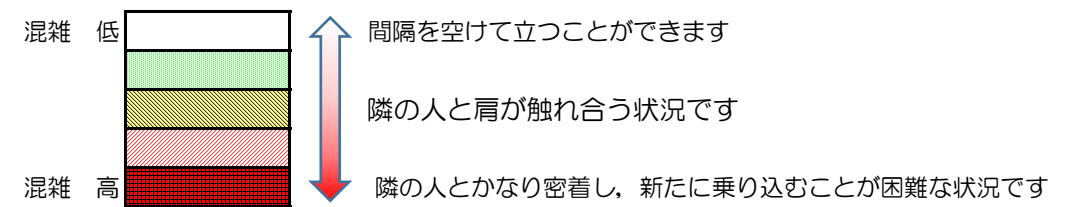

七隈線（橋本方面）の混雑状況

■ **令和3年3月15日(月)**のご利用状況をもとに作成しています。

混雑状況の目安

(橋本方面)	天神南 ↳ 渡辺通	渡辺通 ↳ 薬院	薬院 ↳ 薬院大通	薬院大通 ↳ 桜坂	桜坂 ↳ 六本松	六本松 ↳ 別府	別府 ↳ 茶山	茶山 ↳ 金山	金山 ↳ 七隈	七隈 ↳ 福大前	福大前 ↳ 梅林	梅林 ↳ 野芥	野芥 ↳ 賀茂	賀茂 ↳ 次郎丸	次郎丸 ↳ 橋本
16:00 - 16:15															
16:15 - 16:30															
16:30 - 16:45															
16:45 - 17:00															
17:00 - 17:15															
17:15 - 17:30															
17:30 - 17:45															
17:45 - 18:00															
18:00 - 18:15															
18:15 - 18:30															
18:30 - 18:45															
18:45 - 19:00															

※上記の混雑状況は、目安です。
 ※同じ時間帯でも列車毎の混雑状況には偏りがあります。

七隈線（天神南方面）の混雑状況

■ **令和3年3月15日(月)**のご利用状況をもとに作成しています。

混雑状況の目安

(天神南方面)	橋本 ↵ 次郎丸	次郎丸 ↵ 賀茂	賀茂 ↵ 野芥	野芥 ↵ 梅林	梅林 ↵ 福大前	福大前 ↵ 七隈	七隈 ↵ 金山	金山 ↵ 茶山	茶山 ↵ 別府	別府 ↵ 六本松	六本松 ↵ 桜坂	桜坂 ↵ 薬院大通	薬院大通 ↵ 薬院	薬院 ↵ 渡辺通	渡辺通 ↵ 天神南
16:00 - 16:15															
16:15 - 16:30															
16:30 - 16:45															
16:45 - 17:00															
17:00 - 17:15															
17:15 - 17:30															
17:30 - 17:45															
17:45 - 18:00															
18:00 - 18:15															
18:15 - 18:30															
18:30 - 18:45															
18:45 - 19:00															