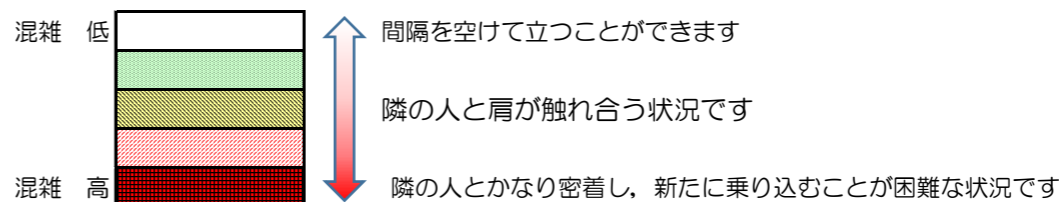

箱崎線（中洲川端方面）の混雑状況

混雑状況の目安

■ **令和3年3月12日(金)**のご利用状況をもとに作成しています。

(中洲川端方面)	貝塚 ↵ 箱崎九大前	箱崎九大前 ↵ 箱崎宮前	箱崎宮前 ↵ 馬出九大病院前	馬出九大病院前 ↵ 千代県庁口	千代県庁口 ↵ 呉服町	呉服町 ↵ 中洲川端
7:00 - 7:15						
7:15 - 7:30						
7:30 - 7:45						
7:45 - 8:00						
8:00 - 8:15						
8:15 - 8:30						
8:30 - 8:45						
8:45 - 9:00						
9:00 - 9:15						
9:15 - 9:30						
9:30 - 9:45						
9:45 - 10:00						

※上記の混雑状況は、目安です。
 ※同じ時間帯でも列車毎の混雑状況には偏りがあります。

箱崎線（貝塚方面）の混雑状況

■ **令和3年3月12日(金)**のご利用状況をもとに作成しています。

混雑状況の目安

(貝塚方面)	中洲川端 ↳ 呉服町	呉服町 ↳ 千代県庁口	千代県庁口 ↳ 馬出九大病院前	馬出九大病院前 ↳ 箱崎宮前	箱崎宮前 ↳ 箱崎九大前	箱崎九大前 ↳ 貝塚
7:00 - 7:15						
7:15 - 7:30						
7:30 - 7:45						
7:45 - 8:00						
8:00 - 8:15						
8:15 - 8:30						
8:30 - 8:45						
8:45 - 9:00						
9:00 - 9:15						
9:15 - 9:30						
9:30 - 9:45						
9:45 - 10:00						