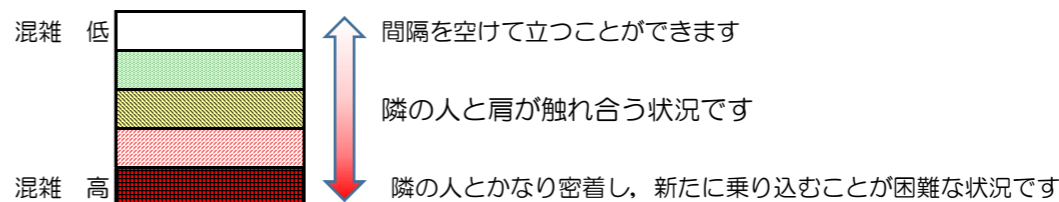

箱崎線（中洲川端方面）の混雑状況

混雑状況の目安

■ **令和3年3月12日(金)**のご利用状況をもとに作成しています。

(中洲川端方面)	貝塚 ↵ 箱崎九大前	箱崎九大前 ↵ 箱崎宮前	箱崎宮前 ↵ 馬出九大病院前	馬出九大病院前 ↵ 千代県庁口	千代県庁口 ↵ 呉服町	呉服町 ↵ 中洲川端
7:00 - 7:15						
7:15 - 7:30						
7:30 - 7:45						
7:45 - 8:00						
8:00 - 8:15						
8:15 - 8:30						
8:30 - 8:45						
8:45 - 9:00						
9:00 - 9:15						
9:15 - 9:30						
9:30 - 9:45						
9:45 - 10:00						

※上記の混雑状況は、目安です。
 ※同じ時間帯でも列車毎の混雑状況には偏りがあります。

箱崎線（貝塚方面）の混雑状況

■ **令和3年3月12日(金)**のご利用状況をもとに作成しています。

混雑状況の目安

(貝塚方面)	中洲川端 ↳ 呉服町	呉服町 ↳ 千代県庁口	千代県庁口 ↳ 馬出九大病院前	馬出九大病院前 ↳ 箱崎宮前	箱崎宮前 ↳ 箱崎九大前	箱崎九大前 ↳ 貝塚
7:00 - 7:15						
7:15 - 7:30						
7:30 - 7:45						
7:45 - 8:00						
8:00 - 8:15						
8:15 - 8:30						
8:30 - 8:45						
8:45 - 9:00						
9:00 - 9:15						
9:15 - 9:30						
9:30 - 9:45						
9:45 - 10:00						