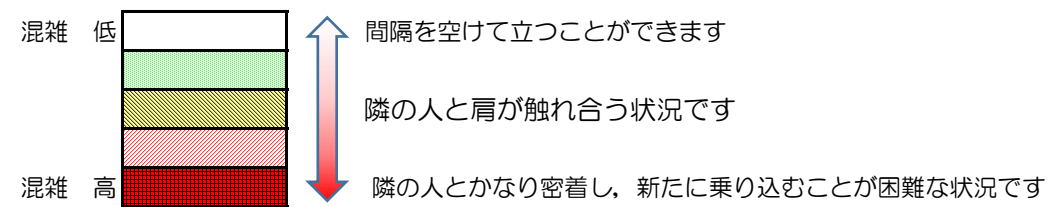

七隈線（橋本方面）の混雑状況

■ **令和3年3月12日(金)**のご利用状況をもとに作成しています。

混雑状況の目安

(橋本方面)	天神南 ↵ 渡辺通	渡辺通 ↵ 薬院	薬院 ↵ 薬院大通	薬院大通 ↵ 桜坂	桜坂 ↵ 六本松	六本松 ↵ 別府	別府 ↵ 茶山	茶山 ↵ 金山	金山 ↵ 七隈	七隈 ↵ 福大前	福大前 ↵ 梅林	梅林 ↵ 野芥	野芥 ↵ 賀茂	賀茂 ↵ 次郎丸	次郎丸 ↵ 橋本
7:00 - 7:15															
7:15 - 7:30															
7:30 - 7:45															
7:45 - 8:00															
8:00 - 8:15															
8:15 - 8:30															
8:30 - 8:45															
8:45 - 9:00															
9:00 - 9:15															
9:15 - 9:30															
9:30 - 9:45															
9:45 - 10:00															

※上記の混雑状況は、目安です。
 ※同じ時間帯でも列車毎の混雑状況には偏りがあります。

七隈線（天神南方面）の混雑状況

■ **令和3年3月12日(金)**のご利用状況をもとに作成しています。

混雑状況の目安

(天神南方面)	橋本 ↵ 次郎丸	次郎丸 ↵ 賀茂	賀茂 ↵ 野芥	野芥 ↵ 梅林	梅林 ↵ 福大前	福大前 ↵ 七隈	七隈 ↵ 金山	金山 ↵ 茶山	茶山 ↵ 別府	別府 ↵ 六本松	六本松 ↵ 桜坂	桜坂 ↵ 薬院大通	薬院大通 ↵ 薬院	薬院 ↵ 渡辺通	渡辺通 ↵ 天神南
7:00 - 7:15															
7:15 - 7:30															
7:30 - 7:45										Low	Medium	Medium	Medium	Low	
7:45 - 8:00										Low	Low	Low	Low		
8:00 - 8:15									Low	Low	Medium	Medium	Medium	Low	
8:15 - 8:30									Low	Low	Medium	Medium	Medium	Low	
8:30 - 8:45												Low	Low		
8:45 - 9:00															
9:00 - 9:15															
9:15 - 9:30															
9:30 - 9:45															
9:45 - 10:00															