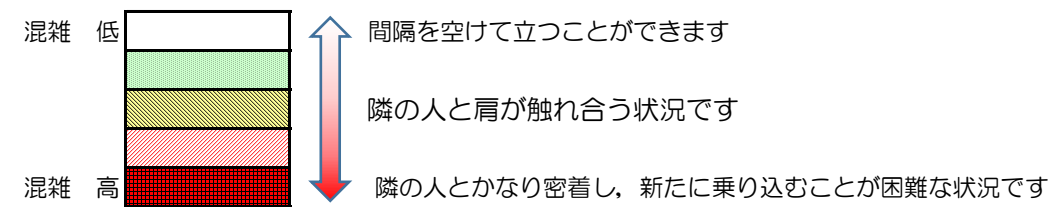

七隈線（天神南方面）の混雑状況

■ **令和3年3月12日(金)**のご利用状況をもとに作成しています。

混雑状況の目安

(天神南方面)	橋本 ↵ 次郎丸	次郎丸 ↵ 賀茂	賀茂 ↵ 野芥	野芥 ↵ 梅林	梅林 ↵ 福大前	福大前 ↵ 七隈	七隈 ↵ 金山	金山 ↵ 茶山	茶山 ↵ 別府	別府 ↵ 六本松	六本松 ↵ 桜坂	桜坂 ↵ 薬院大通	薬院大通 ↵ 薬院	薬院 ↵ 渡辺通	渡辺通 ↵ 天神南
16:00 - 16:15															
16:15 - 16:30															
16:30 - 16:45															
16:45 - 17:00															
17:00 - 17:15															
17:15 - 17:30															
17:30 - 17:45															
17:45 - 18:00															
18:00 - 18:15															
18:15 - 18:30															
18:30 - 18:45															
18:45 - 19:00															

※上記の混雑状況は、目安です。
※同じ時間帯でも列車毎の混雑状況には偏りがあります。