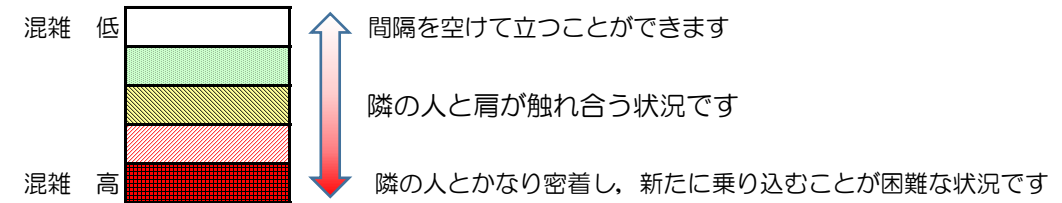

# 七隈線（橋本方面）の混雑状況

■ **令和3年3月12日(金)**のご利用状況をもとに作成しています。

混雑状況の目安

(橋本方面)	天神南 ↳ 渡辺通	渡辺通 ↳ 薬院	薬院 ↳ 薬院大通	薬院大通 ↳ 桜坂	桜坂 ↳ 六本松	六本松 ↳ 別府	別府 ↳ 茶山	茶山 ↳ 金山	金山 ↳ 七隈	七隈 ↳ 福大前	福大前 ↳ 梅林	梅林 ↳ 野芥	野芥 ↳ 賀茂	賀茂 ↳ 次郎丸	次郎丸 ↳ 橋本
16:00 - 16:15															
16:15 - 16:30															
16:30 - 16:45															
16:45 - 17:00															
17:00 - 17:15															
17:15 - 17:30															
17:30 - 17:45															
17:45 - 18:00															
18:00 - 18:15															
18:15 - 18:30															
18:30 - 18:45															
18:45 - 19:00															

※上記の混雑状況は、目安です。  
 ※同じ時間帯でも列車毎の混雑状況には偏りがあります。