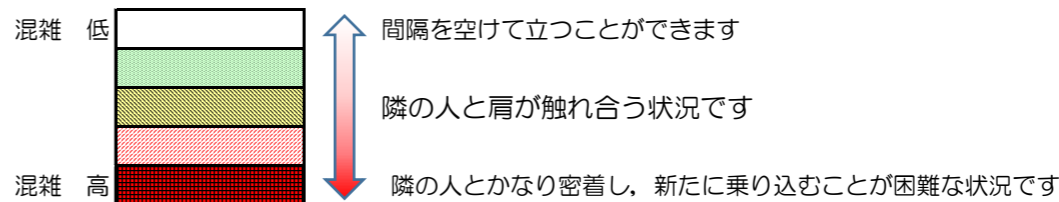

箱崎線（貝塚方面）の混雑状況

混雑状況の目安

■ **令和3年3月11日(木)**のご利用状況をもとに作成しています。

(貝塚方面)	中洲川端 ↳ 呉服町	呉服町 ↳ 千代県庁口	千代県庁口 ↳ 馬出九大病院前	馬出九大病院前 ↳ 箱崎宮前	箱崎宮前 ↳ 箱崎九大前	箱崎九大前 ↳ 貝塚
16:00 - 16:15						
16:15 - 16:30						
16:30 - 16:45						
16:45 - 17:00						
17:00 - 17:15						
17:15 - 17:30						
17:30 - 17:45						
17:45 - 18:00						
18:00 - 18:15						
18:15 - 18:30						
18:30 - 18:45						
18:45 - 19:00						

※上記の混雑状況は、目安です。
※同じ時間帯でも列車毎の混雑状況には偏りがあります。