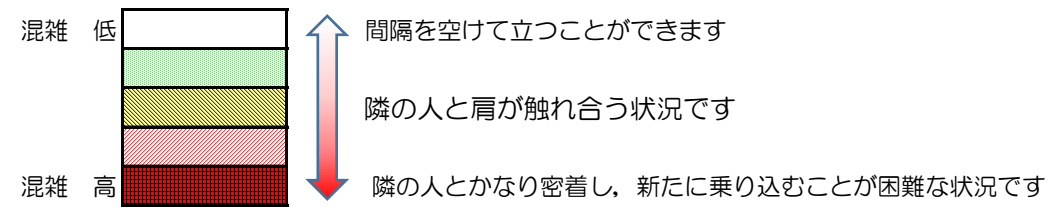

七隈線（橋本方面）の混雑状況

■ **令和3年3月11日(木)**のご利用状況をもとに作成しています。

混雑状況の目安

(橋本方面)	天神南 ↵ 渡辺通	渡辺通 ↵ 薬院	薬院 ↵ 薬院大通	薬院大通 ↵ 桜坂	桜坂 ↵ 六本松	六本松 ↵ 別府	別府 ↵ 茶山	茶山 ↵ 金山	金山 ↵ 七隈	七隈 ↵ 福大前	福大前 ↵ 梅林	梅林 ↵ 野芥	野芥 ↵ 賀茂	賀茂 ↵ 次郎丸	次郎丸 ↵ 橋本
7:00 - 7:15															
7:15 - 7:30															
7:30 - 7:45															
7:45 - 8:00															
8:00 - 8:15															
8:15 - 8:30															
8:30 - 8:45															
8:45 - 9:00															
9:00 - 9:15															
9:15 - 9:30															
9:30 - 9:45															
9:45 - 10:00															

※上記の混雑状況は、目安です。
 ※同じ時間帯でも列車毎の混雑状況には偏りがあります。

七隈線（天神南方面）の混雑状況

■ **令和3年3月11日(木)**のご利用状況をもとに作成しています。

混雑状況の目安

(天神南方面)	橋本 ↵ 次郎丸	次郎丸 ↵ 賀茂	賀茂 ↵ 野芥	野芥 ↵ 梅林	梅林 ↵ 福大前	福大前 ↵ 七隈	七隈 ↵ 金山	金山 ↵ 茶山	茶山 ↵ 別府	別府 ↵ 六本松	六本松 ↵ 桜坂	桜坂 ↵ 薬院大通	薬院大通 ↵ 薬院	薬院 ↵ 渡辺通	渡辺通 ↵ 天神南
7:00 - 7:15															
7:15 - 7:30															
7:30 - 7:45										Low	Low	Medium	Medium	Low	
7:45 - 8:00											Low	Low	Low		
8:00 - 8:15										Low	Medium	Medium	Low	Low	
8:15 - 8:30										Low	Medium	Medium	Medium	Low	
8:30 - 8:45															
8:45 - 9:00															
9:00 - 9:15															
9:15 - 9:30															
9:30 - 9:45															
9:45 - 10:00															