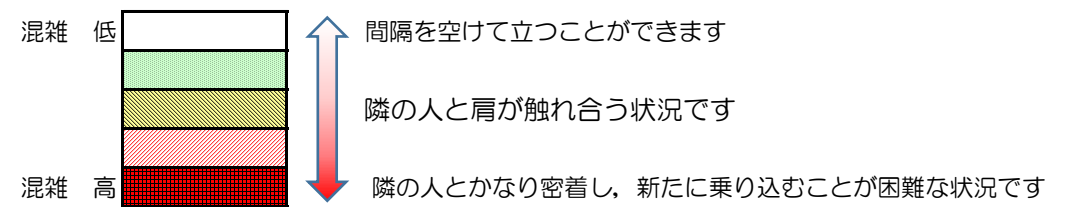

七隈線（天神南方面）の混雑状況

■ **令和3年3月11日(木)**のご利用状況をもとに作成しています。

混雑状況の目安

(天神南方面)	橋本 ↵ 次郎丸	次郎丸 ↵ 賀茂	賀茂 ↵ 野芥	野芥 ↵ 梅林	梅林 ↵ 福大前	福大前 ↵ 七隈	七隈 ↵ 金山	金山 ↵ 茶山	茶山 ↵ 別府	別府 ↵ 六本松	六本松 ↵ 桜坂	桜坂 ↵ 薬院大通	薬院大通 ↵ 薬院	薬院 ↵ 渡辺通	渡辺通 ↵ 天神南
16:00 - 16:15															
16:15 - 16:30															
16:30 - 16:45															
16:45 - 17:00															
17:00 - 17:15															
17:15 - 17:30															
17:30 - 17:45															
17:45 - 18:00															
18:00 - 18:15															
18:15 - 18:30															
18:30 - 18:45															
18:45 - 19:00															

※上記の混雑状況は、目安です。
※同じ時間帯でも列車毎の混雑状況には偏りがあります。