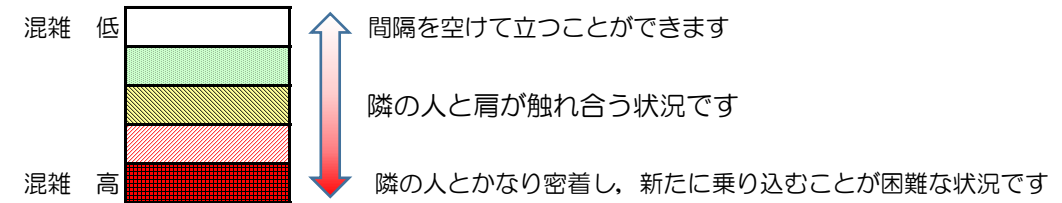

# 七隈線（橋本方面）の混雑状況

■ **令和3年3月11日(木)**のご利用状況をもとに作成しています。

混雑状況の目安

(橋本方面)	天神南 ↳ 渡辺通	渡辺通 ↳ 薬院	薬院 ↳ 薬院大通	薬院大通 ↳ 桜坂	桜坂 ↳ 六本松	六本松 ↳ 別府	別府 ↳ 茶山	茶山 ↳ 金山	金山 ↳ 七隈	七隈 ↳ 福大前	福大前 ↳ 梅林	梅林 ↳ 野芥	野芥 ↳ 賀茂	賀茂 ↳ 次郎丸	次郎丸 ↳ 橋本
16:00 - 16:15															
16:15 - 16:30															
16:30 - 16:45															
16:45 - 17:00															
17:00 - 17:15															
17:15 - 17:30															
17:30 - 17:45															
17:45 - 18:00															
18:00 - 18:15															
18:15 - 18:30															
18:30 - 18:45															
18:45 - 19:00															

※上記の混雑状況は、目安です。  
※同じ時間帯でも列車毎の混雑状況には偏りがあります。