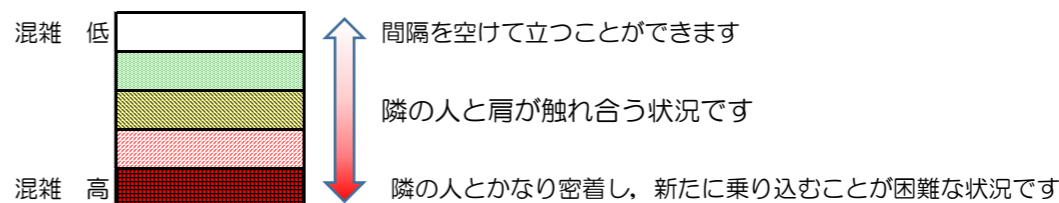

箱崎線（中洲川端方面）の混雑状況

混雑状況の目安

■令和3年3月10日(水)のご利用状況をもとに作成しています。

(中洲川端方面)	貝塚 ↵ 箱崎九大前	箱崎九大前 ↵ 箱崎宮前	箱崎宮前 ↵ 馬出九大病院前	馬出九大病院前 ↵ 千代県庁口	千代県庁口 ↵ 呉服町	呉服町 ↵ 中洲川端
16:00 - 16:15						
16:15 - 16:30						
16:30 - 16:45						
16:45 - 17:00						
17:00 - 17:15						
17:15 - 17:30						
17:30 - 17:45						
17:45 - 18:00						
18:00 - 18:15						
18:15 - 18:30						
18:30 - 18:45						
18:45 - 19:00						

※上記の混雑状況は、目安です。
 ※同じ時間帯でも列車毎の混雑状況には偏りがあります。

箱崎線（貝塚方面）の混雑状況

混雑状況の目安

■ **令和3年3月10日(水)**のご利用状況をもとに作成しています。

(貝塚方面)	中洲川端 ↳ 呉服町	呉服町 ↳ 千代県庁口	千代県庁口 ↳ 馬出九大病院前	馬出九大病院前 ↳ 箱崎宮前	箱崎宮前 ↳ 箱崎九大前	箱崎九大前 ↳ 貝塚
16:00 - 16:15						
16:15 - 16:30						
16:30 - 16:45						
16:45 - 17:00						
17:00 - 17:15						
17:15 - 17:30						
17:30 - 17:45						
17:45 - 18:00						
18:00 - 18:15						
18:15 - 18:30						
18:30 - 18:45						
18:45 - 19:00						