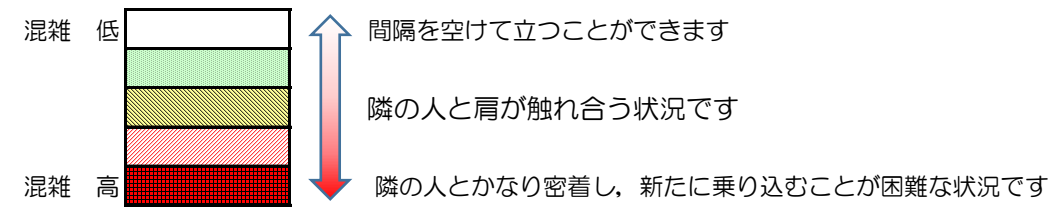

七隈線（橋本方面）の混雑状況

■ **令和3年3月10日(水)**のご利用状況をもとに作成しています。

混雑状況の目安

(橋本方面)	天神南 ↵ 渡辺通	渡辺通 ↵ 薬院	薬院 ↵ 薬院大通	薬院大通 ↵ 桜坂	桜坂 ↵ 六本松	六本松 ↵ 別府	別府 ↵ 茶山	茶山 ↵ 金山	金山 ↵ 七隈	七隈 ↵ 福大前	福大前 ↵ 梅林	梅林 ↵ 野芥	野芥 ↵ 賀茂	賀茂 ↵ 次郎丸	次郎丸 ↵ 橋本
7:00 - 7:15															
7:15 - 7:30															
7:30 - 7:45															
7:45 - 8:00															
8:00 - 8:15															
8:15 - 8:30															
8:30 - 8:45															
8:45 - 9:00															
9:00 - 9:15															
9:15 - 9:30															
9:30 - 9:45															
9:45 - 10:00															

※上記の混雑状況は、目安です。
 ※同じ時間帯でも列車毎の混雑状況には偏りがあります。

七隈線（天神南方面）の混雑状況

■ **令和3年3月10日(水)**のご利用状況をもとに作成しています。

混雑状況の目安

(天神南方面)	橋本 ↵ 次郎丸	次郎丸 ↵ 賀茂	賀茂 ↵ 野芥	野芥 ↵ 梅林	梅林 ↵ 福大前	福大前 ↵ 七隈	七隈 ↵ 金山	金山 ↵ 茶山	茶山 ↵ 別府	別府 ↵ 六本松	六本松 ↵ 桜坂	桜坂 ↵ 薬院大通	薬院大通 ↵ 薬院	薬院 ↵ 渡辺通	渡辺通 ↵ 天神南
7:00 - 7:15															
7:15 - 7:30															
7:30 - 7:45										Low	Low	Medium	Medium		
7:45 - 8:00										Low	Low	Low	Low		
8:00 - 8:15										Low	Medium	Medium	Medium	Low	
8:15 - 8:30										Low	Medium	Medium	Medium	Low	
8:30 - 8:45															
8:45 - 9:00															
9:00 - 9:15															
9:15 - 9:30															
9:30 - 9:45															
9:45 - 10:00															