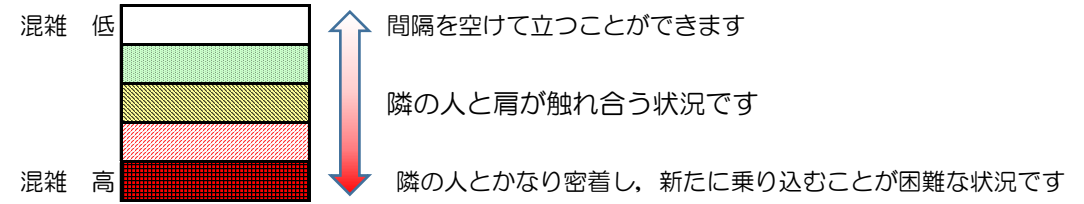

箱崎線（中洲川端方面）の混雑状況

混雑状況の目安

■ **令和3年3月8日(月)**のご利用状況をもとに作成しています。

(中洲川端方面)	貝塚 ↵ 箱崎九大前	箱崎九大前 ↵ 箱崎宮前	箱崎宮前 ↵ 馬出九大病院前	馬出九大病院前 ↵ 千代県庁口	千代県庁口 ↵ 呉服町	呉服町 ↵ 中洲川端
7:00 - 7:15						
7:15 - 7:30						
7:30 - 7:45						
7:45 - 8:00						
8:00 - 8:15						
8:15 - 8:30						
8:30 - 8:45						
8:45 - 9:00						
9:00 - 9:15						
9:15 - 9:30						
9:30 - 9:45						
9:45 - 10:00						

※上記の混雑状況は、目安です。
 ※同じ時間帯でも列車毎の混雑状況には偏りがあります。

箱崎線（貝塚方面）の混雑状況

■ **令和3年3月8日(月)**のご利用状況をもとに作成しています。

混雑状況の目安

(貝塚方面)	中洲川端 ↳ 呉服町	呉服町 ↳ 千代県庁口	千代県庁口 ↳ 馬出九大病院前	馬出九大病院前 ↳ 箱崎宮前	箱崎宮前 ↳ 箱崎九大前	箱崎九大前 ↳ 貝塚
7:00 - 7:15						
7:15 - 7:30						
7:30 - 7:45						
7:45 - 8:00						
8:00 - 8:15						
8:15 - 8:30						
8:30 - 8:45						
8:45 - 9:00						
9:00 - 9:15						
9:15 - 9:30						
9:30 - 9:45						
9:45 - 10:00						