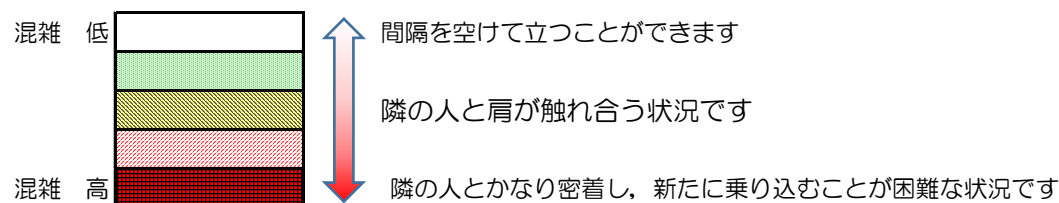

箱崎線（中洲川端方面）の混雑状況

混雑状況の目安

■ **令和3年3月8日(月)**のご利用状況をもとに作成しています。

(中洲川端方面)	貝塚 ↵ 箱崎九大前	箱崎九大前 ↵ 箱崎宮前	箱崎宮前 ↵ 馬出九大病院前	馬出九大病院前 ↵ 千代県庁口	千代県庁口 ↵ 呉服町	呉服町 ↵ 中洲川端
7:00 - 7:15						
7:15 - 7:30						
7:30 - 7:45						
7:45 - 8:00						
8:00 - 8:15						
8:15 - 8:30						
8:30 - 8:45						
8:45 - 9:00						
9:00 - 9:15						
9:15 - 9:30						
9:30 - 9:45						
9:45 - 10:00						

※上記の混雑状況は、目安です。
 ※同じ時間帯でも列車毎の混雑状況には偏りがあります。

箱崎線（貝塚方面）の混雑状況

■ **令和3年3月8日(月)**のご利用状況をもとに作成しています。

混雑状況の目安

(貝塚方面)	中洲川端 ↳ 呉服町	呉服町 ↳ 千代県庁口	千代県庁口 ↳ 馬出九大病院前	馬出九大病院前 ↳ 箱崎宮前	箱崎宮前 ↳ 箱崎九大前	箱崎九大前 ↳ 貝塚
7:00 - 7:15						
7:15 - 7:30						
7:30 - 7:45						
7:45 - 8:00						
8:00 - 8:15						
8:15 - 8:30						
8:30 - 8:45						
8:45 - 9:00						
9:00 - 9:15						
9:15 - 9:30						
9:30 - 9:45						
9:45 - 10:00						