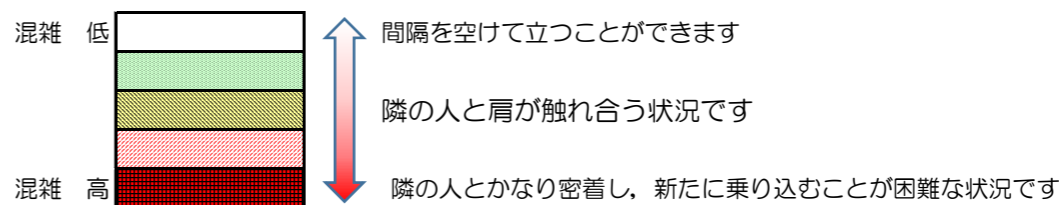

箱崎線（中洲川端方面）の混雑状況

混雑状況の目安

■ **令和3年3月8日(月)**のご利用状況をもとに作成しています。

(中洲川端方面)	貝塚 ↵ 箱崎九大前	箱崎九大前 ↵ 箱崎宮前	箱崎宮前 ↵ 馬出九大病院前	馬出九大病院前 ↵ 千代県庁口	千代県庁口 ↵ 呉服町	呉服町 ↵ 中洲川端
16:00 - 16:15						
16:15 - 16:30						
16:30 - 16:45						
16:45 - 17:00						
17:00 - 17:15						
17:15 - 17:30						
17:30 - 17:45						
17:45 - 18:00						
18:00 - 18:15						
18:15 - 18:30						
18:30 - 18:45						
18:45 - 19:00						

※上記の混雑状況は、目安です。
 ※同じ時間帯でも列車毎の混雑状況には偏りがあります。

箱崎線（貝塚方面）の混雑状況

■ **令和3年3月8日(月)**のご利用状況をもとに作成しています。

混雑状況の目安

(貝塚方面)	中洲川端 ↳ 呉服町	呉服町 ↳ 千代県庁口	千代県庁口 ↳ 馬出九大病院前	馬出九大病院前 ↳ 箱崎宮前	箱崎宮前 ↳ 箱崎九大前	箱崎九大前 ↳ 貝塚
16:00 - 16:15						
16:15 - 16:30						
16:30 - 16:45						
16:45 - 17:00						
17:00 - 17:15						
17:15 - 17:30						
17:30 - 17:45						
17:45 - 18:00						
18:00 - 18:15						
18:15 - 18:30						
18:30 - 18:45						
18:45 - 19:00						