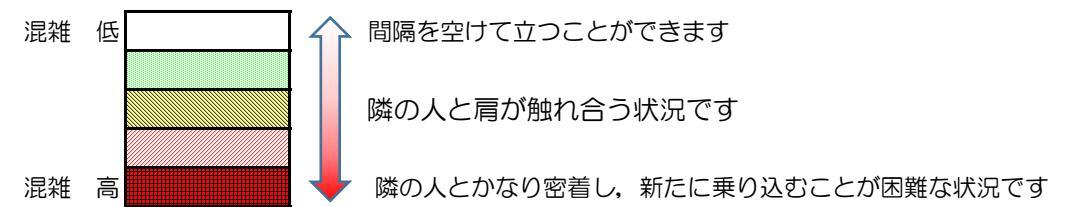

七隈線（橋本方面）の混雑状況

■ **令和3年3月8日(月)**のご利用状況をもとに作成しています。

混雑状況の目安

(橋本方面)	天神南 ↳ 渡辺通	渡辺通 ↳ 薬院	薬院 ↳ 薬院大通	薬院大通 ↳ 桜坂	桜坂 ↳ 六本松	六本松 ↳ 別府	別府 ↳ 茶山	茶山 ↳ 金山	金山 ↳ 七隈	七隈 ↳ 福大前	福大前 ↳ 梅林	梅林 ↳ 野芥	野芥 ↳ 賀茂	賀茂 ↳ 次郎丸	次郎丸 ↳ 橋本
16:00 - 16:15															
16:15 - 16:30															
16:30 - 16:45															
16:45 - 17:00															
17:00 - 17:15															
17:15 - 17:30															
17:30 - 17:45															
17:45 - 18:00															
18:00 - 18:15															
18:15 - 18:30															
18:30 - 18:45															
18:45 - 19:00															

※上記の混雑状況は、目安です。
 ※同じ時間帯でも列車毎の混雑状況には偏りがあります。

七隈線（天神南方面）の混雑状況

■ **令和3年3月8日(月)**のご利用状況をもとに作成しています。

混雑状況の目安

(天神南方面)	橋本 ↵ 次郎丸	次郎丸 ↵ 賀茂	賀茂 ↵ 野芥	野芥 ↵ 梅林	梅林 ↵ 福大前	福大前 ↵ 七隈	七隈 ↵ 金山	金山 ↵ 茶山	茶山 ↵ 別府	別府 ↵ 六本松	六本松 ↵ 桜坂	桜坂 ↵ 薬院大通	薬院大通 ↵ 薬院	薬院 ↵ 渡辺通	渡辺通 ↵ 天神南
16:00 - 16:15															
16:15 - 16:30															
16:30 - 16:45															
16:45 - 17:00															
17:00 - 17:15															
17:15 - 17:30															
17:30 - 17:45															
17:45 - 18:00															
18:00 - 18:15															
18:15 - 18:30															
18:30 - 18:45															
18:45 - 19:00															