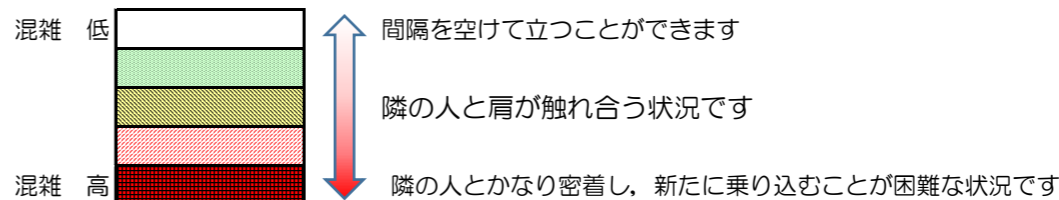

箱崎線（中洲川端方面）の混雑状況

混雑状況の目安

■ **令和3年3月5日(金)**のご利用状況をもとに作成しています。

(中洲川端方面)	貝塚 ↵ 箱崎九大前	箱崎九大前 ↵ 箱崎宮前	箱崎宮前 ↵ 馬出九大病院前	馬出九大病院前 ↵ 千代県庁口	千代県庁口 ↵ 呉服町	呉服町 ↵ 中洲川端
7:00 - 7:15						
7:15 - 7:30						
7:30 - 7:45						
7:45 - 8:00						
8:00 - 8:15						
8:15 - 8:30						
8:30 - 8:45						
8:45 - 9:00						
9:00 - 9:15						
9:15 - 9:30						
9:30 - 9:45						
9:45 - 10:00						

※上記の混雑状況は、目安です。
 ※同じ時間帯でも列車毎の混雑状況には偏りがあります。

箱崎線（貝塚方面）の混雑状況

混雑状況の目安

■令和3年3月5日(金)のご利用状況をもとに作成しています。

(貝塚方面)	中洲川端 ↳ 呉服町	呉服町 ↳ 千代県庁口	千代県庁口 ↳ 馬出九大病院前	馬出九大病院前 ↳ 箱崎宮前	箱崎宮前 ↳ 箱崎九大前	箱崎九大前 ↳ 貝塚
7:00 - 7:15						
7:15 - 7:30						
7:30 - 7:45						
7:45 - 8:00						
8:00 - 8:15						
8:15 - 8:30						
8:30 - 8:45						
8:45 - 9:00						
9:00 - 9:15						
9:15 - 9:30						
9:30 - 9:45						
9:45 - 10:00						