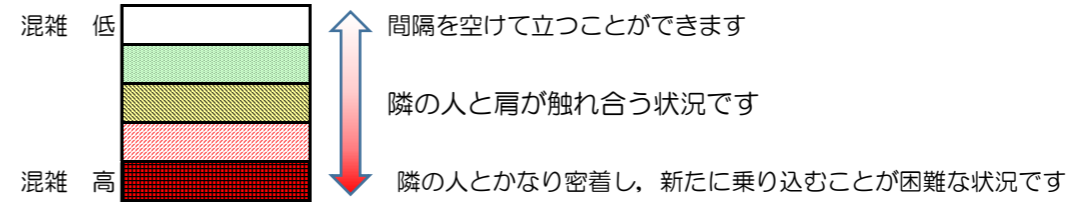

箱崎線（中洲川端方面）の混雑状況

混雑状況の目安

■ **令和3年3月5日(金)**のご利用状況をもとに作成しています。

(中洲川端方面)	貝塚 ↵ 箱崎九大前	箱崎九大前 ↵ 箱崎宮前	箱崎宮前 ↵ 馬出九大病院前	馬出九大病院前 ↵ 千代県庁口	千代県庁口 ↵ 呉服町	呉服町 ↵ 中洲川端
7:00 - 7:15						
7:15 - 7:30						
7:30 - 7:45						
7:45 - 8:00						
8:00 - 8:15						
8:15 - 8:30						
8:30 - 8:45						
8:45 - 9:00						
9:00 - 9:15						
9:15 - 9:30						
9:30 - 9:45						
9:45 - 10:00						

※上記の混雑状況は、目安です。
 ※同じ時間帯でも列車毎の混雑状況には偏りがあります。

箱崎線（貝塚方面）の混雑状況

混雑状況の目安

■令和3年3月5日(金)のご利用状況をもとに作成しています。

(貝塚方面)	中洲川端 ↳ 呉服町	呉服町 ↳ 千代県庁口	千代県庁口 ↳ 馬出九大病院前	馬出九大病院前 ↳ 箱崎宮前	箱崎宮前 ↳ 箱崎九大前	箱崎九大前 ↳ 貝塚
7:00 - 7:15						
7:15 - 7:30						
7:30 - 7:45						
7:45 - 8:00						
8:00 - 8:15						
8:15 - 8:30						
8:30 - 8:45						
8:45 - 9:00						
9:00 - 9:15						
9:15 - 9:30						
9:30 - 9:45						
9:45 - 10:00						