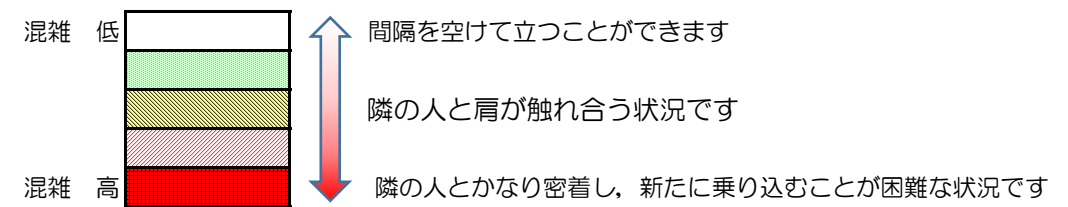

七隈線（橋本方面）の混雑状況

■ **令和3年3月5日(金)**のご利用状況をもとに作成しています。

混雑状況の目安

(橋本方面)	天神南 ↳ 渡辺通	渡辺通 ↳ 薬院	薬院 ↳ 薬院大通	薬院大通 ↳ 桜坂	桜坂 ↳ 六本松	六本松 ↳ 別府	別府 ↳ 茶山	茶山 ↳ 金山	金山 ↳ 七隈	七隈 ↳ 福大前	福大前 ↳ 梅林	梅林 ↳ 野芥	野芥 ↳ 賀茂	賀茂 ↳ 次郎丸	次郎丸 ↳ 橋本
16:00 - 16:15															
16:15 - 16:30															
16:30 - 16:45															
16:45 - 17:00															
17:00 - 17:15															
17:15 - 17:30															
17:30 - 17:45															
17:45 - 18:00															
18:00 - 18:15															
18:15 - 18:30															
18:30 - 18:45															
18:45 - 19:00															

※上記の混雑状況は、目安です。
※同じ時間帯でも列車毎の混雑状況には偏りがあります。

七隈線（天神南方面）の混雑状況

■ **令和3年3月5日(金)**のご利用状況をもとに作成しています。

混雑状況の目安

(天神南方面)	橋本 ↵ 次郎丸	次郎丸 ↵ 賀茂	賀茂 ↵ 野芥	野芥 ↵ 梅林	梅林 ↵ 福大前	福大前 ↵ 七隈	七隈 ↵ 金山	金山 ↵ 茶山	茶山 ↵ 別府	別府 ↵ 六本松	六本松 ↵ 桜坂	桜坂 ↵ 薬院大通	薬院大通 ↵ 薬院	薬院 ↵ 渡辺通	渡辺通 ↵ 天神南
16:00 - 16:15															
16:15 - 16:30															
16:30 - 16:45															
16:45 - 17:00															
17:00 - 17:15															
17:15 - 17:30															
17:30 - 17:45															
17:45 - 18:00															
18:00 - 18:15															
18:15 - 18:30															
18:30 - 18:45															
18:45 - 19:00															